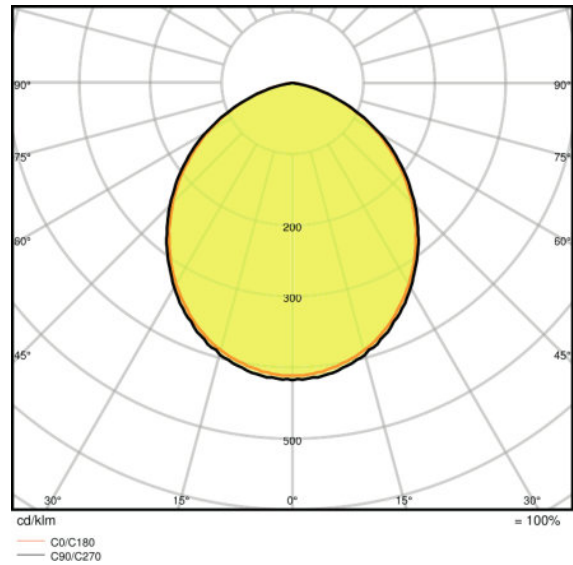

Distribution de lumière

Courbe photometrique, selon un angle donne

Courbe photometrique, polaire

DONNÉES LOGISTIQUES

Code produit	Description produit	Unité d'emballage (Pièces/Unité)	Dimensions (longueur x largeur x hauteur)	Volume	Poids brut
4058075097469	FLOODLIGHT 20 W 3000 K IP65 WT	Carton de regroupement 10	301 mm x 247 mm x 221 mm	16.43 dm³	6811,00 g

Le code produit mentionné décrit la petite quantité d'unité qui peut être commandée. Une unité peut contenir un ou plusieurs produits. Lorsque vous passez la commande, merci de bien vouloir entrer une unité ou un multiple d'une unité.

RÉFÉRENCES/LIENS

Plus d'informations sur la garantie sous

▶ www.ledvance.fr/garantie

AVERTISSEMENT

Sous réserve de modifications. Sauf erreur ou omission. Veuillez à toujours utiliser la version la plus récente.