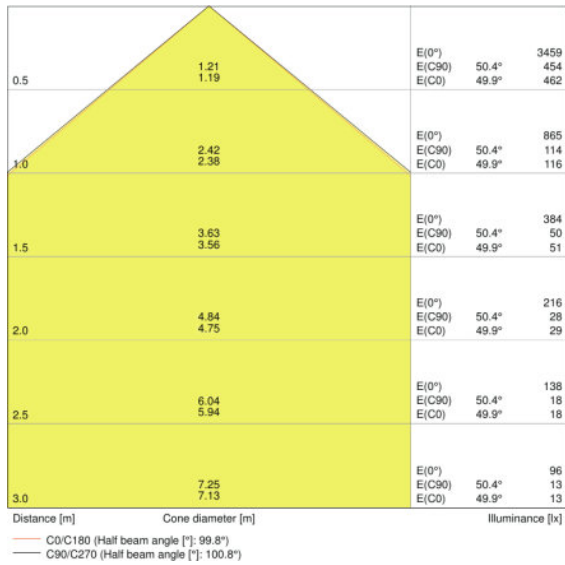

Distribution de lumière

Courbe photometrique, selon un angle donne

Courbe photometrique, polaire

DONNÉES LOGISTIQUES

Code produit	Description produit	Unité d'emballage (Pièces/Unité)	Dimensions (longueur x largeur x hauteur)	Volume	Poids brut
4058075097469	FLOODLIGHT 20 W 3000 K IP65 WT	Carton de regroupement 10	301 mm x 247 mm x 221 mm	16.43 dm³	6811,00 g

Le code produit mentionné décrit la petite quantité d'unité qui peut être commandée. Une unité peut contenir un ou plusieurs produits. Lorsque vous passez la commande, merci de bien vouloir entrer une unité ou un multiple d'une unité.

RÉFÉRENCES/LIENS

Plus d'informations sur la garantie sous

▶ www.ledvance.fr/garantie

AVERTISSEMENT

Sous réserve de modifications. Sauf erreur ou omission. Veuillez à toujours utiliser la version la plus récente.