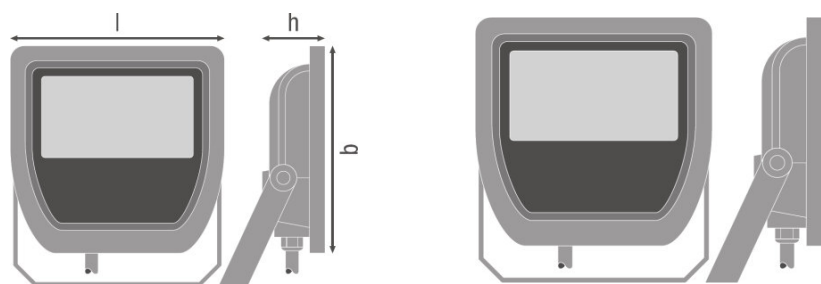

FICHE DE DONNÉES PRODUIT

FLOODLIGHT 20 W 3000 K IP65 WT

FLOODLIGHT 20 | Luminaire avec distribution symétrique, 20 W

DOMAINES D'APPLICATION

- Remplace les projecteurs halogènes
- Parkings et passages souterrains
- Zones publiques
- Façades de bâtiments
- Zones de construction

- Rendement lumineux : jusqu'à 110 lm/W
- Type de protection : IP65
- Résistance aux chocs : IK07
- Température ambiante en fonctionnement : -20 ... +50 °C
- Connexion via un câble de 1 m, câblage requis

Données photométriques

Angle de rayonnement	100 ° x 100 °
----------------------	---------------

— Dimensions & poids

Longueur	130,0 mm
Largeur	140,0 mm
Hauteur	41,0 mm
Poids du produit	560,00 g
Longueur de câble	1000 mm