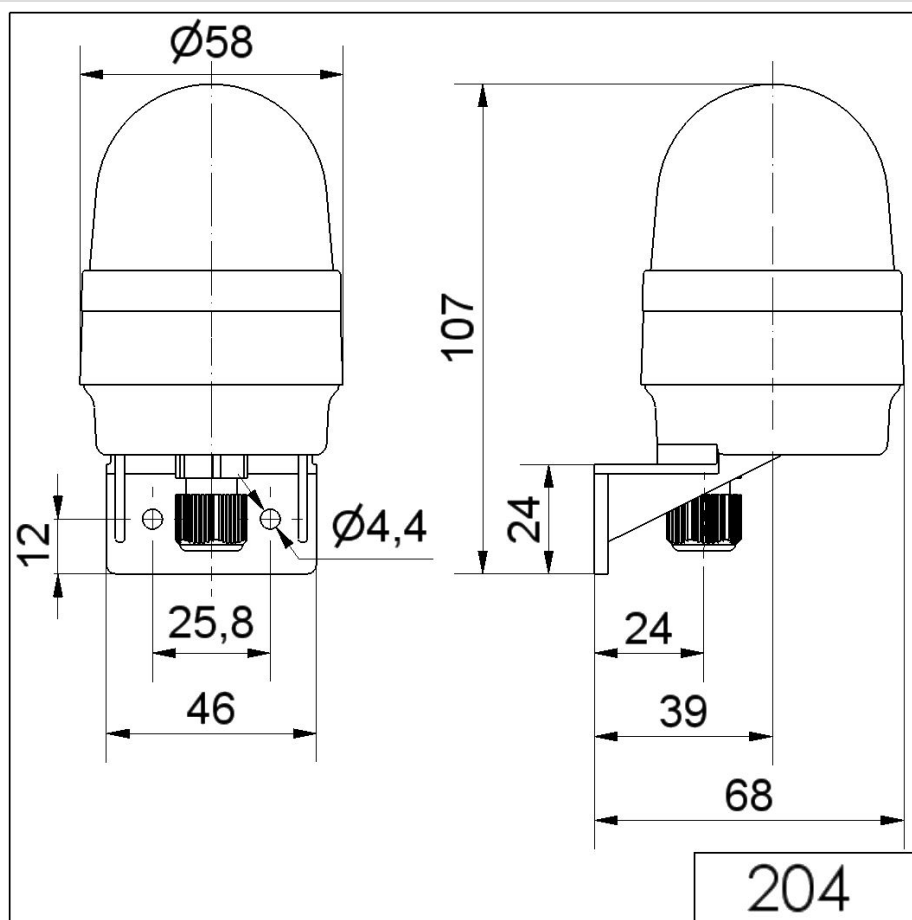

Mini Feux sur fond plat / LED-Permanent Light 204

Feu permanent DEL WM 230VAC RD

DESSIN

Pour plus d'informations sur l'installation et le montage, reportez-vous au guide d'utilisation approprié sur www.werma.com. Cette copie imprimée est pour information seulement et est sujette à modification.