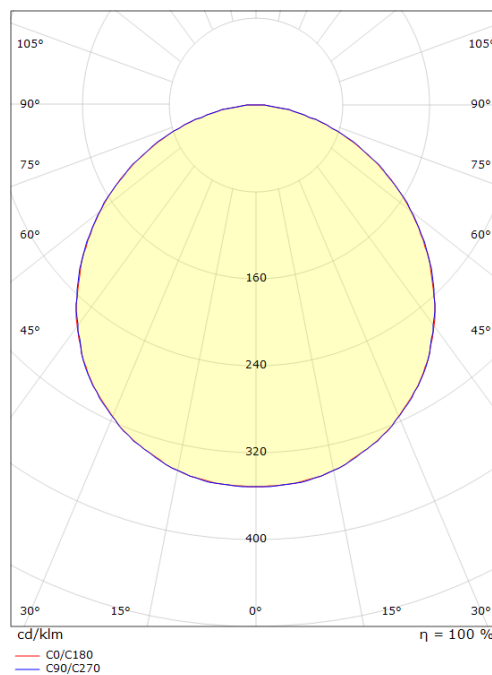

Codes-articles: **605281**
 EAN: 7021986052817
 SG code: 5046605281

Source lumineuse

Type de source lumineuse: LED
 Wattage: 6W
 System wattage: 6.0W
 Luminous flux: 520lm
 Efficacité: 87 lm/W
 Tension: 230V
 Température des couleurs: 4000K
 Rendu des couleurs (CRI): Ra>80
 Facteur MacAdams: SDCM: 3
 Durée de vie: L80/B20>50,000
 Light distribution: Directe
 Optique: Plastic Opal

Embase: Aluminium
 Couleur: Noir (RAL 9004)
 Optique: Polycarbonate (PC)

Montage/Connexion

Montage: Surface, Indoor / Outdoor
 Cable entry: Bornier sans vis
 Embrayage: Bornier sans vis

Dimensions (mm)

Longueur (L): 240
 Largeur (W): 240
 Hauteur (H): 77
 Poids (brutto/netto): 2.3 / 2.1

Emballage

Dimensions de l'emballage: 248 x 248 x 92

7 0 2 1 9 8 6 0 5 2 8 1 7