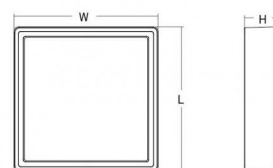

Source lumineuse

Type de source lumineuse: LED
Wattage: 6W
System wattage: 6.0W
Luminous flux: 520lm
Efficacité: 87 lm/W
Tension: 230V
Température des couleurs: 4000K
Rendu des couleurs (CRI): Ra>80
Facteur MacAdams: SDCM: 3
Durée de vie: L80/B20>50,000
Light distribution: Directe
Optique: Plastic Opal