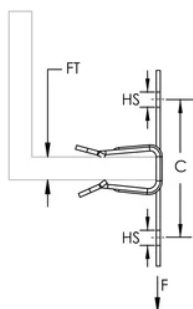

ATTACHE À FRAPPER, MONTAGE LATÉRAL, DEUX TROUS, 3-6 MM REBORD

CATALOG NUMBER

350000

FEATURES

Fixe la boîte électrique sur la poutre

CARACTÉRISTIQUES DU PRODUIT

Article Number: 350000

Material: Acier

Finish: nVent CADDY Armour

Flange Thickness: 3 – 6 mm

Hole Size: 5,1-mm

C-: 30-mm

Static Load: 150 N

DIAGRAMS

AVERTISSEMENT

Les produits nVent doivent être installés et utilisés conformément aux consignes figurant dans les fiches d'instructions et les documents de formation des produits nVent. Les fiches d'instructions sont disponibles à l'adresse suivante: www.nvent.com et auprès de votre représentant du service client nVent. Une mauvaise installation, une utilisation incorrecte, une application erronée ou toute autre forme de non-respect scrupuleux des instructions et avertissements de nVent peuvent entraîner un dysfonctionnement du produit, des dommages matériels, des lésions corporelles graves et le décès et/ou annuler votre garantie.