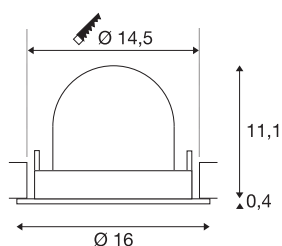

INFORMATIONS TECHNIQUES

Réf.	1006012
Nombre de sorties lumineuses différentes	1
Orientable ou inclinable	Dispositif rotatif et pivotant
Montage	Encastrement
Détails de montage	Plafond
Courant / tension secondaire	700 mA
Classe de protection	III
Puissance en watts	25.4 W
Lumen	2450 lm
Température de couleur	4000 Kelvin
Angle de rayonnement	20 °
Coloris	noir
IRC	90
UGR ≤	22
Données LXXBXX	L80B50
Durée de vie	50000 h
Risk Group	1
Hauteur	11.5 cm
Diamètre	16 cm
Poids net	0.6 kg
Poids brut	0.75 kg
Forme de découpe	rond

Profondeur d'encastrement	11.5 cm
Diamètre d'encastrement	14.5 cm
Page du BIG WHITE	55