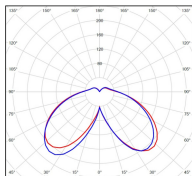

## Données techniques

Tension nominale	230V AC
Plage de tension d'entrée	120 - 277 V AC
Driver output	-
Alimentation output	-
Classe	1
IP	65
IK	-
Diffuseur	PMMA opale
Paralume	-
Source	Module LED intégré
Température de couleur réelle	4000°K neutral white
Flux total sortant	2693 lm
Consommation totale	37,4 W
Classe énergétique	A++ / A
Efficacité lumineuse	72
IRC	74
SDCM	-
Espacement conseillé	10 m
(PMR Emoy - 20 lux)	
Hauteur de placement	3,5 m
Largeur du placement	3,5 m
Optique	-
Dimmable	Non
Ta	-
Durée de vie LED	50000 h (L90/B50)
Plage de température ambiante	-10 ~50°C
UGR	-
ULR	-
Groupe de risque photobiologique	IEC/EN 62471
Distorsion harmonique THDI	-
Fixation	Tige de scellement sur demande
Détection	Non
Avec prise IP55	Non

## Données logistiques

Dimensions du modèle	H.1204 L.364 P.734
Poids net	0.000 Kg
Poids brut	0.000 Kg
Dimensions colis 1	H.420 L.420 P.890
Dimensions colis 2	H.650 L.510 P.120