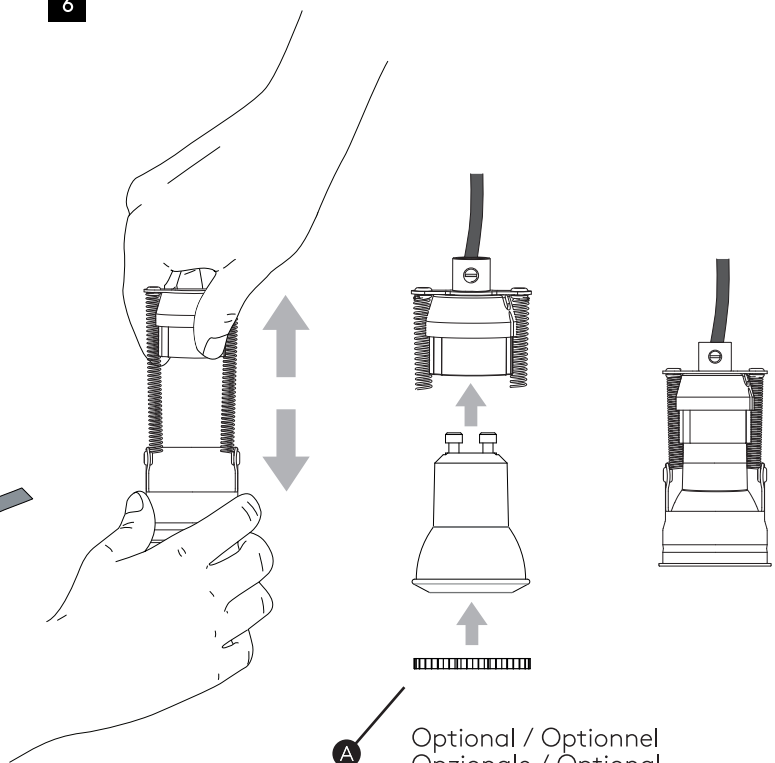

1

Turn off power
Couper le courant! /
Spegnere la corrente! /
Strom Abhalten!

2

Ø 62mm

3

4

5

A

B

6

A
Optional / Optionnel
Opzionale / Optional