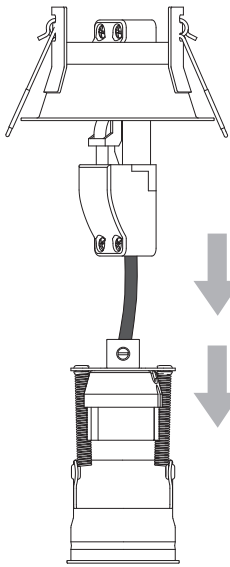

Glare guard  
Protection anti-éblouissement  
Protezione antiabbagliamento  
Antiblendschutz

1

Turn off power  
Couper le courant! /  
Spegnere la corrente! /  
Strom Abhalten!

2

Ø 62mm

3

4

5