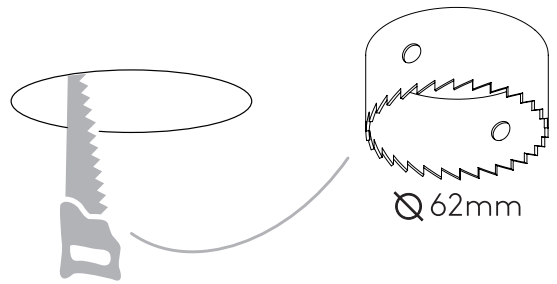

DE

Lesen sie bitte die anweisungen sorgfältig durch, bevor sie mit dem zusammenbauen beginnen

Phase: Normalerweise Braun / Rot  
Nulleiter: Normalerweise Blau / Schwarz

For Ceiling Use Only  
Seulement pour montage au plafond  
Da utilizzarsi solo al soffitto  
Nur für den Deckengebrauch

Glare guard  
Protection anti-éblouissement  
Protezione antiabbagliamento  
Antiblendschutz

1

Turn off power  
Couper le courant! /  
Spegnere la corrente! /  
Strom Abhalten!

2

Ø 62mm

3

4

5