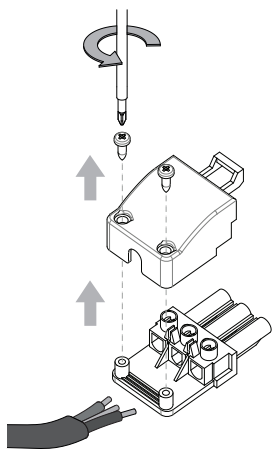

1

Turn off power
Couper le courant! /
Spegnere la corrente! /
Strom Abhalten!

2

Ø 62mm

3

4

5

A

B

6

A
Optional / Optionnel
Opzionale / Optional