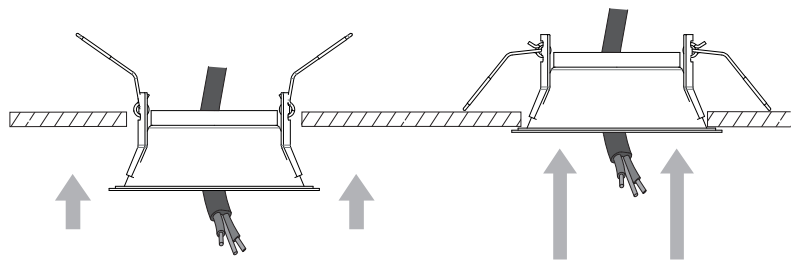

Glare guard  
Protection anti-éblouissement  
Protezione antiabbagliamento  
Antiblendschutz

1

Turn off power  
Couper le courant! /  
Spegnere la corrente! /  
Strom Abhalten!

2

Ø 62mm

3

4

5