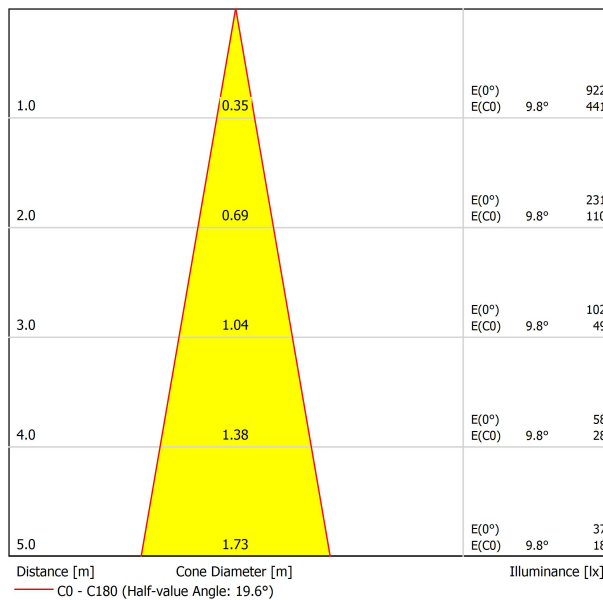

DIAGRAMME CONIQUE