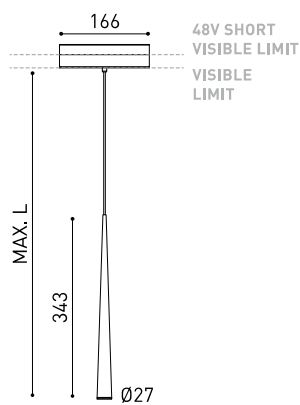

DIMENSIONS

ACCESSOIRES

CORD ACCESSORY

TRACK 48V OPTIONS

Nom	HOLLY 48V 2M 19° 3000K MCW
Référence	A3490101MCW
Couleur	Cuivre métallique - Rail Blanc
RAL	Bain électrolytique
Catégorie	TRACKLIGHTS

Type	LED
Flux lumineux brut	210 lm
Température de couleur	3000 K
Stabilité chromatique	MacAdam Step 3
Indice de reproduction chromatique	CRI > 90
Puissance	2,1 W
Courant	700 mA
Efficacité	100 lm/W
Durée de vie de la LED	L80B10 > 60.000h

SOURCE DE LUMIÈRE

Efficacité lumineuse	90%
Angle du faisceau lumineux	19°

LUMINAIRE | DONNÉES PHOTOMÉTRIQUES

Driver	Inclus
Valeurs de puissance du système	2,21 W
Tension	48Vdc
Variation d'intensité	Non Dim
Classe d'isolation électrique	II

LUMINAIRE | DONNÉES ÉLECTRIQUES

Étanchéité	IP20
Contrôle sans fil	Veuillez consulter
Longueur du tendeur	Max. 2 m
Tendeur à réglage rapide	Non
Type de rail	Track 48V
Poids	290 g
Poids avec emballage	413 g
Dimensions de l'emballage	385 x 103 x 78 mm
Unités par emballage	1
Matériaux	Aluminium / Acrylonitrile Butadiène Styrène