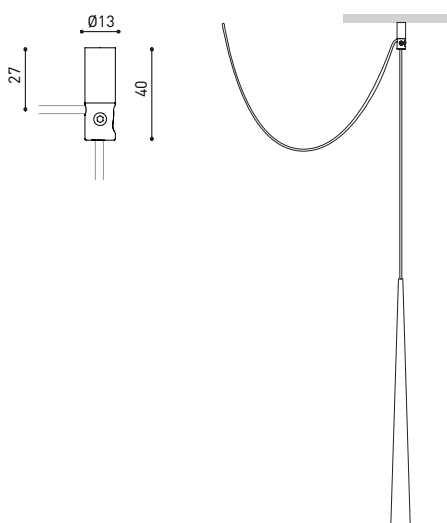

LUMINAIRE | DONNÉES ÉLECTRIQUES

Étanchéité	IP20
Contrôle sans fil	Veuillez consulter
Longueur du tendeur	Max. 2 m
Tendeur à réglage rapide	Non
Type de rail	Track 48V
Poids	290 g
Poids avec emballage	413 g
Dimensions de l'emballage	385 x 103 x 78 mm
Unités par emballage	1
Matériaux	Aluminium / Acrylonitrile Butadiène Styrène

D'AUTRES DONNÉES

Holly 48V est un luminaire suspendu pour les fonctions d'éclairage d'accentuation. Sa géométrie stylisée et élégante, ainsi que son corps en aluminium solide coupé, définissent une pièce au caractère nettement décoratif et de grande qualité perçue. Son faisceau de lumière, strictement défini par son micro-réflecteur, optimise le flux de la LED pour atteindre, dans le plan de travail, un éclairage relatif élevé - grâce à l'utilisation remarquable du flux brut de lumens -. Son application indiquée se trouve dans les bars, les comptoirs, les tables de chevet, les cages d'escalier, etc.

DIAGRAMME POLAIRE

DIAGRAMME CONIQUE

	PRODUCT
Model	Cord Accessory
Reference	02230000 W N
Colour	W <input type="checkbox"/> RAL 9016 N <input type="checkbox"/> RAL9005
Category	Accessories

DIMENSIONAL DRAWING

48V SYSTEM
TRACK 48V

TRACK 48V TRIMLESS

TRACK 48V TRIMLESS 1m	A338-01-00-	WT	N
TRACK 48V TRIMLESS 2m	A338-02-00-	WT	N
TRACK 48V TRIMLESS 3m	A338-03-00-	WT	N
TRACK 48V TRIMLESS Corner 90° One Plane	A338-06-00-	WT	N
TRACK 48V TRIMLESS Corner 90° Two Planes	A338-07-00-	WT	N