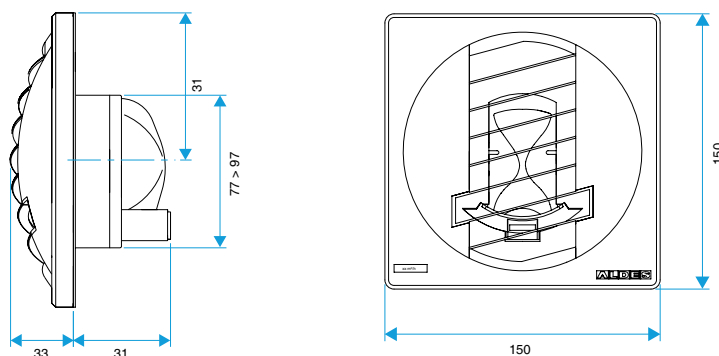

### Données dimensionnelles

Références	H (mm)	L (mm)	Ø raccordement (mm)
11019234	150	33	116

BAP COLOR D116

BAP COLOR D125

BAP COLOR D100

BAP COLOR D0