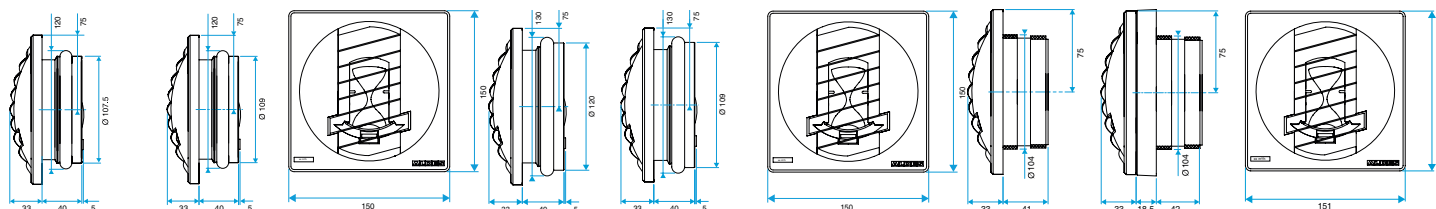

### Données dimensionnelles

Références	H (mm)	L (mm)	Ø raccordement (mm)
11019234	150	33	116

BAP COLOR D116

BAP COLOR D125

BAP COLOR D100

BAP COLOR D0