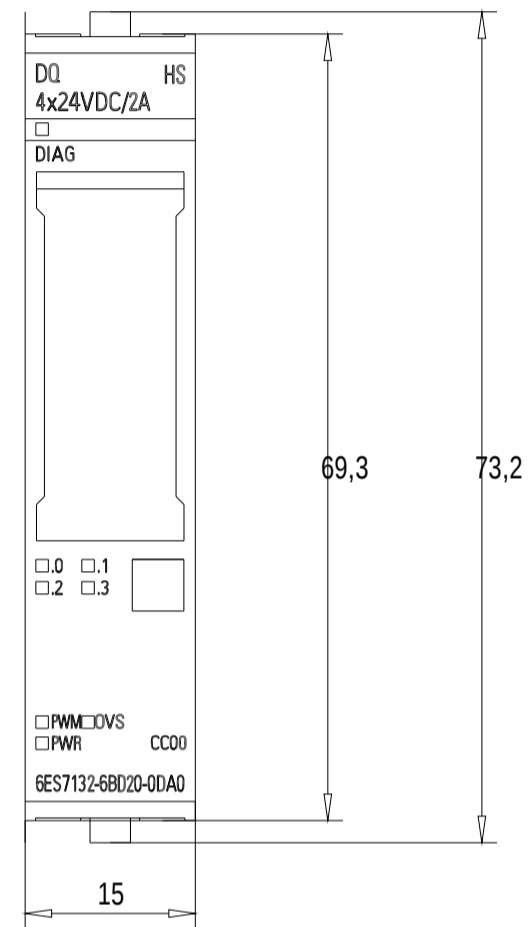

Vorne / Front

Oben / Top

Links / Left

Alle Bemessungswerte sind in Millimeter (mm) angegeben.
All dimensions are in millimeters (mm).

SIEMENS

6ES7132-6BD20-0DA0

Format / Size: DIN A3

Massstab / Scale: 1:1

A5E36044069A/RS-AA/001