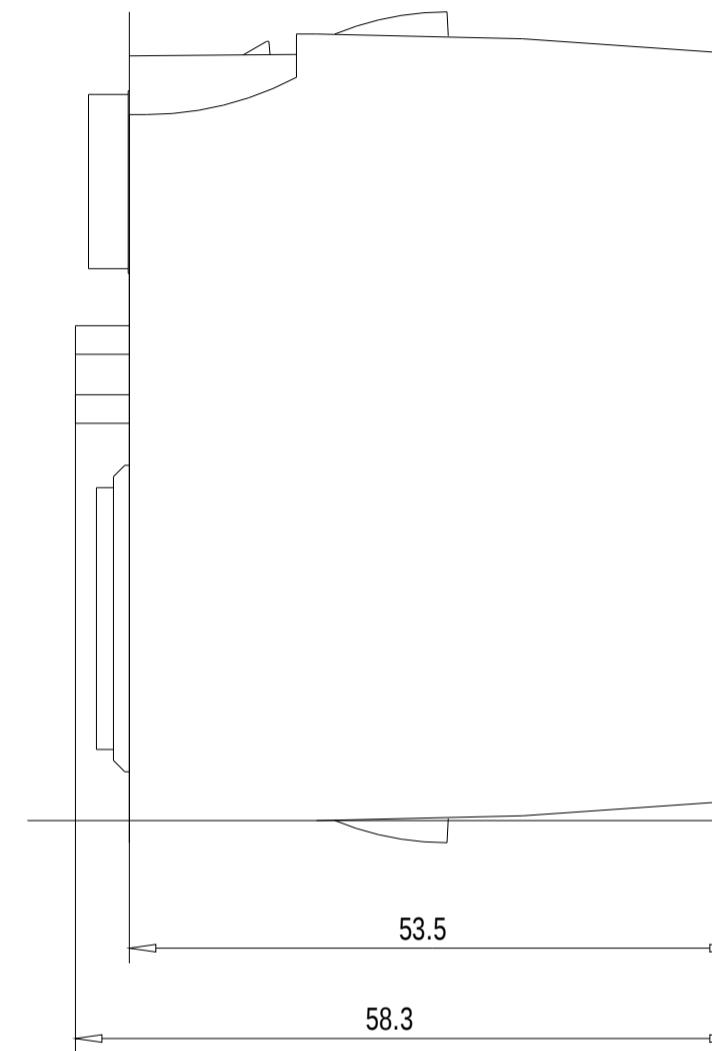

Vorne / Front

Oben / Top

Links / Left

Alle Bemessungswerte sind in Millimeter (mm) angegeben.
All dimensions are in millimeters (mm).

SIEMENS

6ES7132-6BD20-0DA0

Format / Size: DIN A3

Massstab / Scale: 1:1