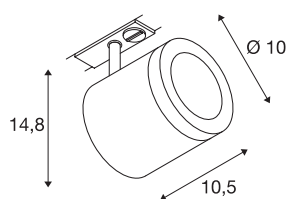

ENOLA C TRACK

spot, pour rail 1 allumage, intérieur, 35°, noir, LED, 11-W, 3000K

Projecteur LED 230V ENOLA_C orientable et inclinable avec adaptateur correspondant pour système de rail monophasé 230V. Équipé d'une COB LED haute puissance blanc chaud, ce projecteur est disponible en plusieurs coloris ainsi que dans plusieurs angles de rayonnement. Des anneaux déco avec diffuseurs en verre structuré sont disponibles comme accessoires pour le projecteur cylindrique. Ce luminaire comprend des modules à LED intégrés.

INFORMATIONS TECHNIQUES

Réf.	1000711
Orientable ou inclinable	Dispositif rotatif et pivotant
Code IP	IP 20
Montage	En saillie
Détails de montage	Rail plafond, Rail applique
Tension nominale primaire	220-240V ~50/60Hz
Courant / tension secondaire	500 mA
Classe de protection	I
Puissance en watts	11 W
Hauteur du courant d'appel	4.7 A
Durée du courant d'appel	30 µs
Effet stroboscopique (SVM)	0.01
Lumen	1040 lm
Température de couleur	3000 Kelvin
Angle de rayonnement	35 °
Coloris	noir
IRC	80
Données LXXBXX	L70B50
Durée de vie	40000 h
Sortie lumineuse	directement
Longueur	10.5 cm
Hauteur	14.8 cm

Source Lumineuse

916476	
--------	-----------------------------------------------------------------------------------

Diamètre	10 cm
Poids net	0.654 kg
Poids brut	0.895 kg
Page du BIG WHITE	480