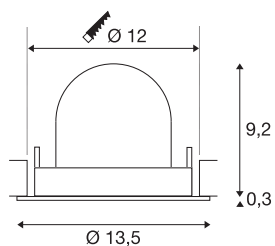

INFORMATIONS TECHNIQUES

Réf.	1005926
Nombre de sorties lumineuses différentes	1
Orientable ou inclinable	Dispositif rotatif et pivotant
Montage	Encastrement
Détails de montage	Plafond
Courant / tension secondaire	500 mA
Classe de protection	III
Puissance en watts	17.5 W
Lumen	1550 lm
Température de couleur	2700 Kelvin
Angle de rayonnement	40 °
Coloris	noir
IRC	90
UGR ≤	22
Données LXXBXX	L80B50
Durée de vie	50000 h
Risk Group	1
Hauteur	9.5 cm
Diamètre	13.5 cm
Poids net	0.45 kg
Poids brut	0.55 kg
Forme de découpe	rond

Profondeur d'encastrement	9.5 cm
Diamètre d'encastrement	12 cm
Page du BIG WHITE	53