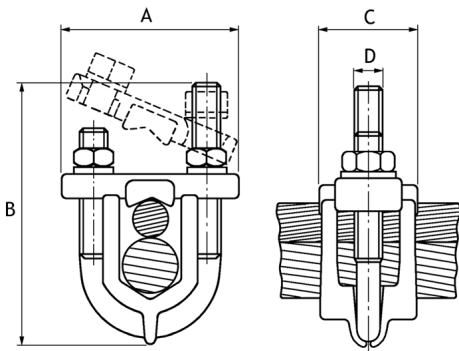

Serre-câbles à étrier type SE

Description :

- Sur demande, les serre-câbles type SE peuvent être équipés de vis bronze (dans ce cas, la référence est suivie de la lettre "B").

Section (mm ²)	Code article	Réf.	Conditionnement	A	B	C	D
2X4 - 2X25	7603201	SE2-25	25	26	45	18	5