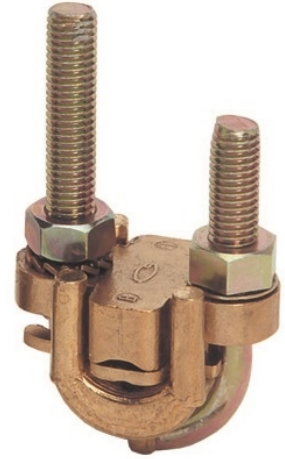

Serre-câbles à étrier type SE

Description :

- Sur demande, les serre-câbles type SE peuvent être équipés de vis bronze (dans ce cas, la référence est suivie de la lettre "B").

Section (mm ²)	Code article	Réf.	Conditionnement	A	B	C	D
2X4 - 2X25	7603201	SE2-25	25	26	45	18	5