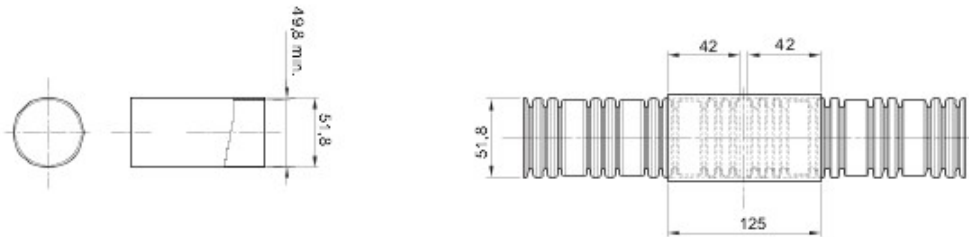

Couleur	Transparent	Matière	PVC
Conduits Ø (mm)	50	Electrocod	210

## DIMENSIONS