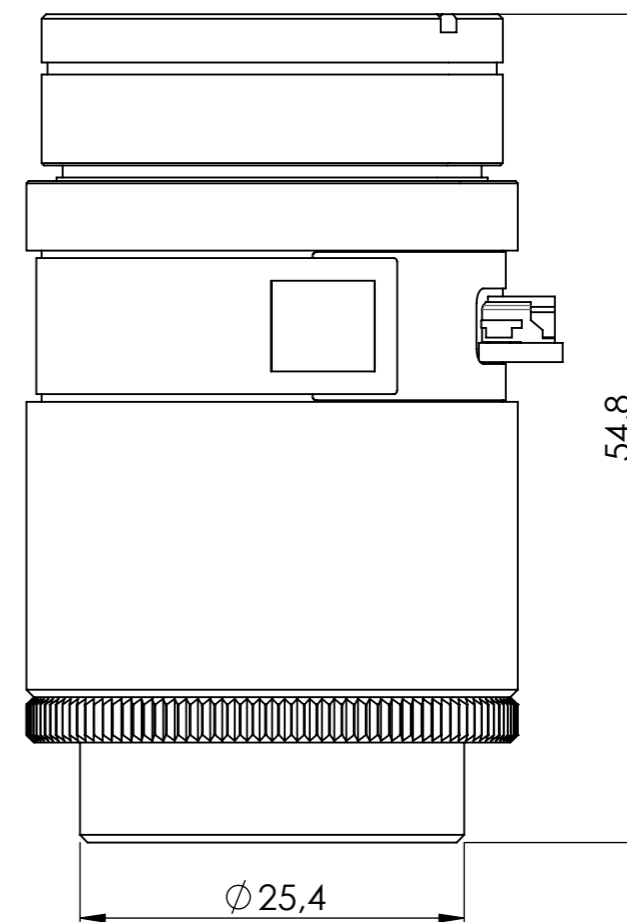

Rechts / Right

Vorne / Front

Oben / Top

Alle Bemessungswerte sind in Millimeter (mm) angegeben  
All dimensions are in millimeters (mm)

SIEMENS

6GF35408EA050LLO\_001

Format / Size: A3

Blatt / Sheet: 1 / 1

Masstab / Scale: 2:1