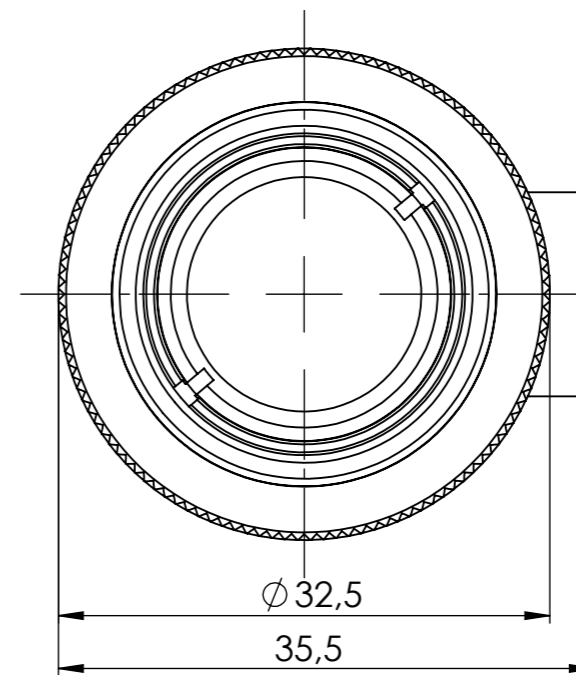

Rechts / Right

Vorne / Front

Oben / Top

Alle Bemessungswerte sind in Millimeter (mm) angegeben  
All dimensions are in millimeters (mm)

SIEMENS

6GF35408EA050LLO\_001

Format / Size: A3

Blatt / Sheet: 1 / 1

Masstab / Scale: 2:1