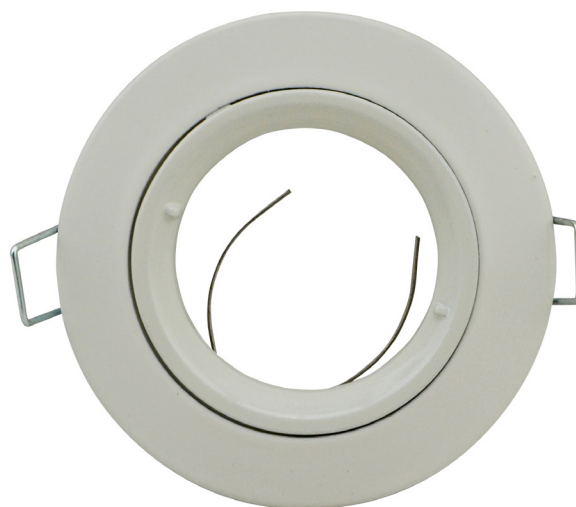

TEMPETE 2

Encastré fixe rond en aluminium. Changement rapide de la lampe par 1/4 de tour sans démontage du spot.

Blanc
réf. 004531

Noir
réf. 004532

Gris
réf. 004533

Nickel
réf. 004534

Chromé
réf. 004535

Doré
réf. 004536

Commander la douille séparément : réf. 004562 (GU10), 004563 (GU5,3 douille seule) ou 004564 (GU5,3 + convertisseur).

REF	Coloris	Encastrément
004531	Blanc	Ø73 mm
004532	Noir	Ø73 mm
004533	Gris	Ø73 mm
004534	Nickel satiné	Ø73 mm
004535	Chromé	Ø73 mm
004536	Doré	Ø73 mm