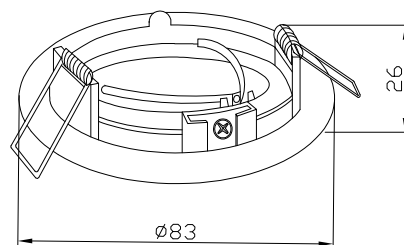

TEMPETE 2

Encastré fixe rond en aluminium. Changement rapide de la lampe par 1/4 de tour sans démontage du spot.

Blanc
réf. 004531

Noir
réf. 004532

Gris
réf. 004533

Nickel
réf. 004534

Chromé
réf. 004535

Doré
réf. 004536

Commander la douille séparément : réf. 004562 (GU10), 004563 (GU5,3 douille seule) ou 004564 (GU5,3 + convertisseur).

REF	Coloris	Encastrément
004531	Blanc	Ø73 mm
004532	Noir	Ø73 mm
004533	Gris	Ø73 mm
004534	Nickel satiné	Ø73 mm
004535	Chromé	Ø73 mm
004536	Doré	Ø73 mm