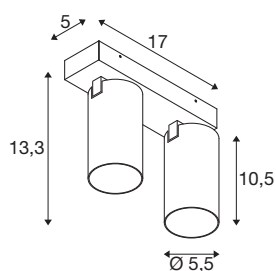

KAMI

Plafonnier, double, 2x max. 10 W, GU10, blanc/or

Si les membres de la famille KAMI ont tous en commun un design moderne et minimaliste, chacun a son propre caractère : le nouveau plafonnier à deux sources diffuse une lumière de grande qualité que vous pourrez orienter de manière flexible. Ce projecteur très fin, d'un diamètre de 5,5 cm, est disponible en coloris noir et blanc avec des bagues intérieures dorées, blanches et noires. De plus, son boîtier étant amovible, le remplacement de la source GU10 (QPAR 51) est rapide et facile.

INFORMATIONS TECHNIQUES

Réf.	1007722
Douille	GU10
Source	LED GU10 51mm
Nombre de douilles	2
Lampes incluses	Non
Plage d'inclinaison	90 °
Plage de rotation horizontale	350 °
Code IP	IP20
Classe de résistance aux chocs	IK 02
Résistance aux chocs	0.2 Joule
Montage	En saillie
Détails de montage	Plafond
Tension nominale primaire	220-240V ~50/60Hz
Classe de protection	I
Puissance en watts	10 W
Température ambiante minimale	-20 °C
Température ambiante maximale	45 °C
Coloris	blanc
Longueur	17 cm
Largeur	12.5 cm
Hauteur	8.2 cm
Poids net	0.68 kg

Poids brut	0.728 kg
------------	----------