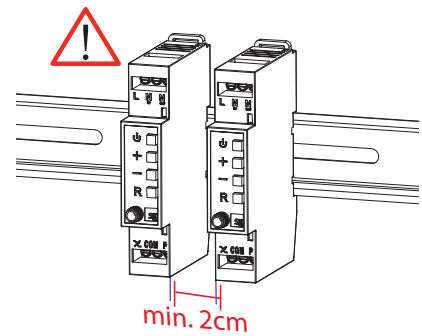

NL: Reset
DE: Zurücksetzen
FI: Asettaa uudelleen

** Max 400VA

Ta (°C)	R	C	R+C	L
<35 °C	Max. 400W	Max. 320W	Max. 320W	✗
<45 °C	Max. 300W	Max. 240W	Max. 240W	✗
<55 °C (MAX)	Max. 200W	Max. 160W	Max. 160W	✗