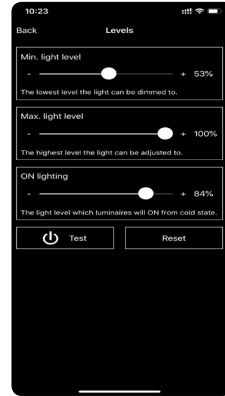

Levels

NO: Reset
EN: Reset
FR: Réinitialiser

NL: Reset
DE: Zurücksetzen
FI: Asettaa uudelleen

** Max 400VA

Ta (°C)	R	C	R+C	L
<35 °C	Max. 400W	Max. 320W	Max. 320W	✗
<45 °C	Max. 300W	Max. 240W	Max. 240W	✗
<55 °C (MAX)	Max. 200W	Max. 160W	Max. 160W	✗