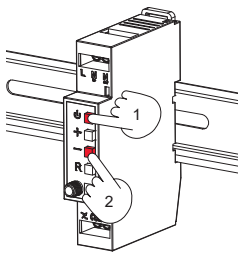

NO: Reset
EN: Reset
FR: Réinitialiser

NL: Reset
DE: Zurücksetzen
FI: Asettaa uudelleen