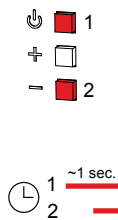

NL: Reset
DE: Zurücksetzen
FI: Asettaa uudelleen

** Max 400VA

Ta (°C)	R	C	R+C	L
<35 °C	Max. 400W	Max. 320W	Max. 320W	✗
<45 °C	Max. 300W	Max. 240W	Max. 240W	✗
<55 °C (MAX)	Max. 200W	Max. 160W	Max. 160W	✗