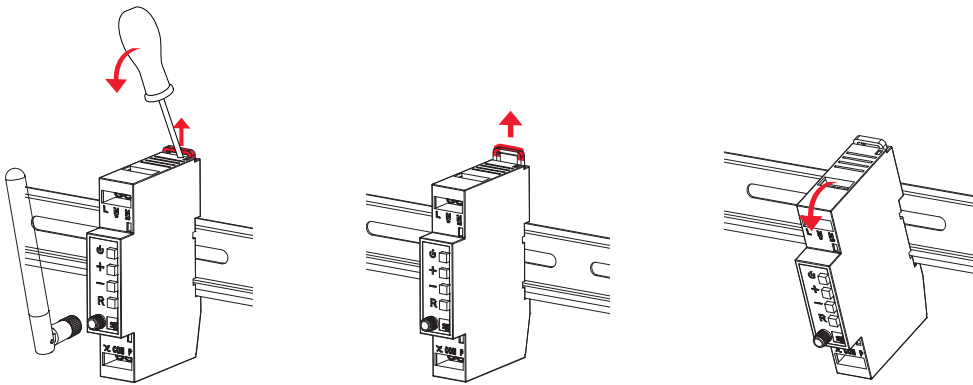

Levels

NO: Reset
EN: Reset
FR: Réinitialiser

NL: Reset
DE: Zurücksetzen
FI: Asettaa uudelleen

** Max 400VA

Ta (°C)	R	C	R+C	L
<35 °C	Max. 400W	Max. 320W	Max. 320W	✗
<45 °C	Max. 300W	Max. 240W	Max. 240W	✗
<55 °C (MAX)	Max. 200W	Max. 160W	Max. 160W	✗