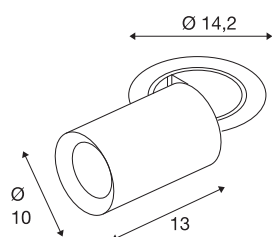

INFORMATIONS TECHNIQUES

Réf.	1007048
Nombre de sorties lumineuses différentes	1
Orientable ou inclinable	rotatif et pivotant
Montage	Encastrément
Détails de montage	Plafond
Courant / tension secondaire	700 mA
Classe de protection	III
Puissance en watts	25.4 W
Température ambiante minimale	-20 °C
Température ambiante maximale	40 °C
Lumen	2300 lm
Température de couleur	3000 Kelvin
Angle de rayonnement	20 °
Coloris	noir
IRC	90
UGR ≤	22
Données LXXBXX	L80B50
Durée de vie	50000 h
Risk Group	1
Longueur	13 cm
Diamètre	10 cm
Poids net	0.95 kg

Poids brut	1.017 kg
Forme de découpe	ronde
Profondeur d'encastrement	15 cm
Diamètre d'encastrement	13 cm