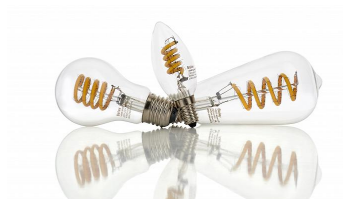

SPIRALED WarmDim C35 E14 3.3W (21W) 200lm 927-920 Clair

Numéro d'article 145468

BAI SPIRALED Dynamique Flamme C35 E14 3.3W (21W) 200lm 927-920 Clair 270° 230V-240V CRI90-100 35x100mm B35 D2W DTW Dim To Warm Dimtone Glowdim Lampe LED Filament DÉCO

La célèbre collection Spiraled® s'agrandit ! Le scoop Bailey de 2016 est désormais également disponible en version WarmDim. Avec cela, vous pouvez passer d'une lumière chaude confortable (2000K) à une lumière blanche chaude fonctionnelle (2700K) et inversement en un rien de temps. Les gracieux filaments LED torsadés dim-to-warm donnent à cette source lumineuse une apparence similaire à celle des fils d'ampoule atmosphérique. Idéal, par exemple, dans les luminaires ou les suspensions (Bailey) au-dessus des tables (de salle à manger) ou dans les lampadaires pour créer une atmosphère. Consultez la liste des gradateurs pour choisir le bon gradateur.

spiraled®
created by Bailey