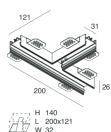

COMPLETION ACCESSORIES

P-30: COPPIA TESTATE STRIP/INCASSO NERO

103316.02

P-30: ANGOLO L INCASSO NERO

103328.02

P-30: COVER ANGOLO L NERO

103329.02

P-30: ANGOLO T INCASSO NERO