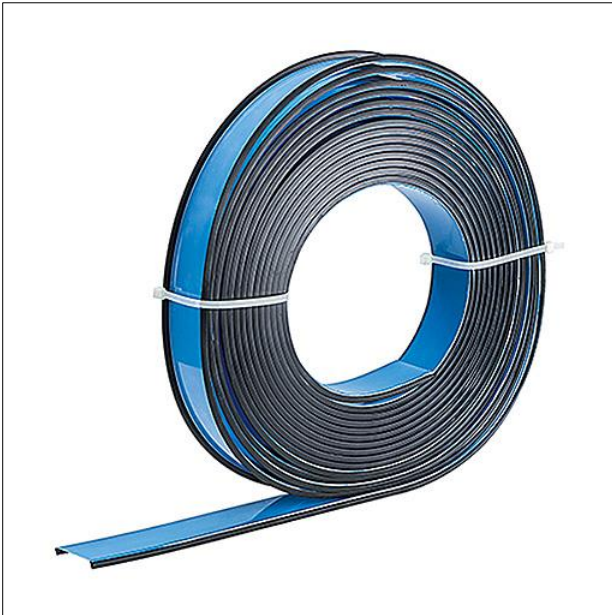

Optique

Optique en. Dimensions : 1150 x 65 x 1 mm poids : 0,2 kg

ZS_SLI_F_Rolle.jpg