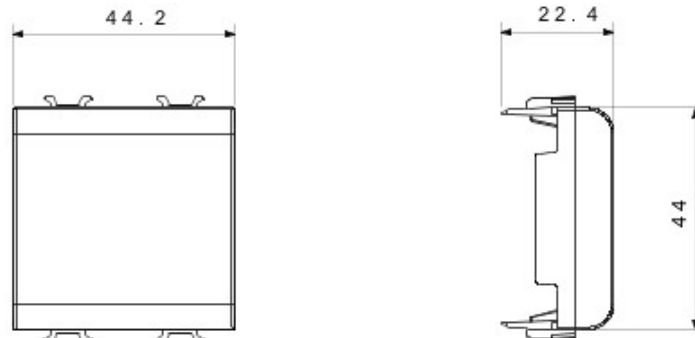

| Catégorie | Obturbateur | Couleur | Titane |
|---------------------------|---------------------|--------------------------|------------|
| Description | 1 poste (2 modules) | Norme | EN 60669-1 |
| Thermopression avec bille | 125 °C | Test du fil incandescent | 850 °C |
| N. de modules Chorus | 2 | Electrocod | 0100 |

DIMENSIONS

SYMBOLE TECHNIQUE

NORMES ET HOMOLOGATIONS