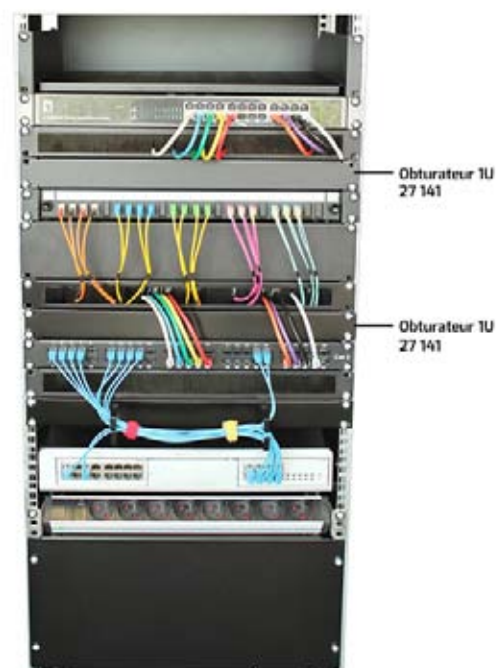

### DESCRIPTION :

Cet obturateur permet d'obstruer l'espace de 1U au sein de vos baies et coffrets 19".

### DESCRIPTION DETAILLEE :

Idéal pour assurer un confort visuel dans l'organisation de votre baie ou de votre coffret 19".

Cet obturateur 1U permet de cacher les cordons et aux autres câbles connectés dans le fond de votre coffret.

Judicieusement placé, l'obturateur contribue à une bonne circulation d'air au sein de votre baie ou de votre coffret 19 pouces.

Pour une meilleur organisation de vos cordons au sein de votre coffret, pensez à nos passes câbles anneaux référence 27129.

### CARACTERISTIQUES TECHNIQUES :

Hauteur :	1U
Couleur :	Noir laquée
Matière :	Acier zingué