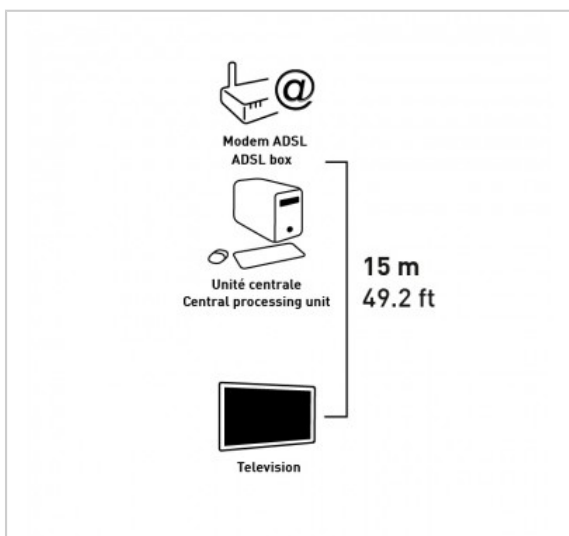

## CORDON RJ45

Cat. 6 - S/STP - DROIT - Mâle / Mâle - PRIVILEGE - 15m

Référence : 722363

### FICHE TECHNIQUE

Connecteur 1	RJ45
Connecteur 2	RJ45
Genre 1	Mâle
Genre 2	Mâle
Type de produit	cordon
Longueur en m	15
Compatibilité 3D	0

### EN SAVOIR PLUS

- Connecteurs blindés ▪ Blindage SSTP ▪ Composition : 4 paires torsadées ▪ Fréquence : 250 MHz ▪ Impédance : 100 Ohms