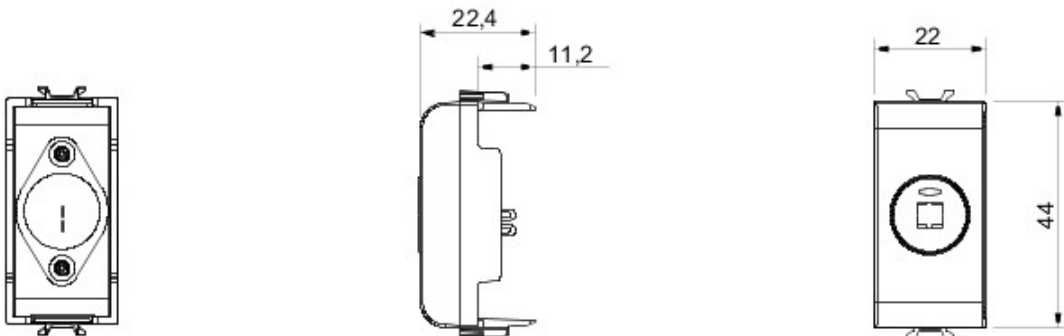

Vaste gamme d'interrupteurs, prises de courant (conformes aux normes nationales et internationales), prises de données, dispositifs pour la gestion du chauffage et du confort, signalisation d'alarmes techniques, éclairage de secours. Les modules Chorus sont proposés dans quatre coloris, blanc brillant, noir satiné, titane vernis et ivoire brillant et dans différentes modularités, 1/2, 1, 2 et 3 modules. Grâce aux supports destinés aux boîtes rectangulaires, carrées et rondes, vous pouvez créer des combinaisons infinies à partir de la gamme de plaques Chorus.

| Catégorie | Connecteur | Description | Pour haut-parleur |
|----------------------|------------|-------------|-------------------|
| Couleur | Titane | Norme | Prise DIN 41529 |
| N. de modules Chorus | 1 | Electrocod | 3720 |

DIMENSIONS

GEWISS S.A.S. 1, Rue du Rio Salado 91940
Les Ulis Cedex
Tel : +33 1 64 86 80 80

www.gewiss.com
www.gewiss@gewiss.fr
Dernière mise à jour 21/02/2020

Les caractéristiques, dimensions, dessins et images sont communiqués à titre purement informatif et peuvent faire l'objet de modification sans aucun préavis