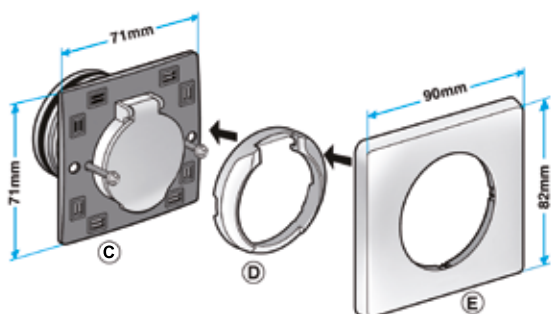

Système d'aspiration centralisée

11070115

Plaque esthétique Celiane blanc

Données générales

Références	Matière de l'isolant
11070115	-

Encombrement prise Celiane