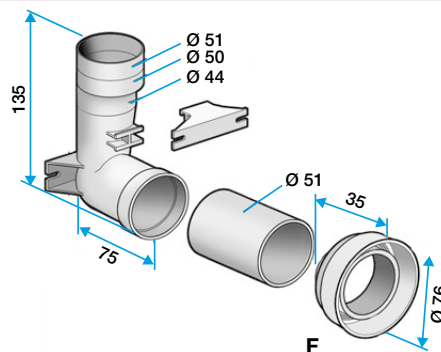

Encombrement contre-prise filaire Celiane