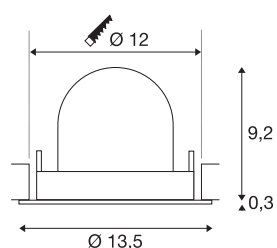

INFORMATIONS TECHNIQUES

Réf.	1005957
Nombre de sorties lumineuses différentes	1
Orientable ou inclinable	Dispositif rotatif et pivotant
Montage	Encastrément
Détails de montage	Plafond
Courant / tension secondaire	500 mA
Classe de protection	III
Puissance en watts	17.5 W
Lumen	1600 lm
Température de couleur	4000 Kelvin
Angle de rayonnement	20 °
Coloris	noir
IRC	90
UGR ≤	22
Données LXXBXX	L80B50
Durée de vie	50000 h
Risk Group	1
Hauteur	9.5 cm
Diamètre	13.5 cm
Poids net	0.45 kg
Poids brut	0.55 kg
Forme de découpe	rond

Profondeur d'encastrement	9.5 cm
Diamètre d'encastrement	12 cm
Page du BIG WHITE	53