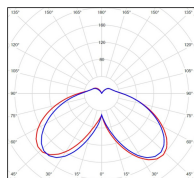

## Données techniques

Tension nominale	230V AC
Plage de tension d'entrée	120 - 277 V AC
Driver output	-
Alimentation output	-
Classe	1
IP	65
IK	-
Diffuseur	PMMA opale
Paralume	-
Source	Module LED intégré
Température de couleur réelle	3000°K warm white
Flux total sortant	5868 lm
Consommation totale	75 W
Classe énergétique	A++ / A
Efficacité lumineuse	78
IRC	82
SDCM	-
Espacement conseillé	15 m
(PMR Emoy - 20 lux)	
Hauteur de placement	4,5 m
Largeur du placement	4,5 m
Optique	-
Dimmable	Non
Ta	-
Durée de vie LED	50000 h (L90/B50)
Plage de température ambiante	-10 ~50°C
UGR	-
ULR	-
Groupe de risque photobiologique	IEC/EN 62471
Distorsion harmonique THDI	-
Fixation	Tige de scellement sur demande
Détection	Non
Avec prise IP55	Non