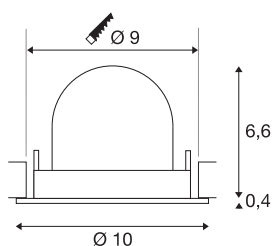

INFORMATIONS TECHNIQUES

Réf.	1005896
Nombre de sorties lumineuses différentes	1
Orientable ou inclinable	Dispositif rotatif et pivotant
Montage	Encastrement
Détails de montage	Plafond
Courant / tension secondaire	250 mA
Classe de protection	III
Puissance en watts	8.6 W
Lumen	700 lm
Température de couleur	3000 Kelvin
Angle de rayonnement	20 °
Coloris	blanc
IRC	90
UGR ≤	19
Données LXXBXX	L80B50
Durée de vie	50000 h
Risk Group	1
Hauteur	7 cm
Diamètre	10 cm
Poids net	0.2 kg
Poids brut	0.24 kg
Forme de découpe	rond

Profondeur d'encastrement	7 cm
Diamètre d'encastrement	9 cm
Page du BIG WHITE	51