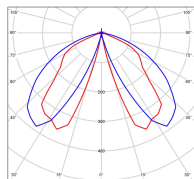

Tetra

catalogue 2020 p. 48

réf. 162221110

EAN. 3663660250221

Modèle 4

Données techniques

Tension nominale	230V AC
Plage de tension d'entrée	100 - 240 V AC
Classe	1
IP	65
IK	10
Diffuseur	Polycarbonate clair
Paralume	Non
Source	Module LED intégré
Température de couleur réelle	2700°K warm white SYM
Flux total sortant	797 lm
Consommation totale	12 W
Classe énergétique	-
Efficacité lumineuse	66
IRC	>80
SDCM	5

Espacement
conseillé 8 m
(PMR Emoy - 20 lux)
Hauteur de placement 1 m
Largeur du placement 2 m

Dimmable	Non
Ta	-
Durée de vie LED	-
Plage de température ambiante	-10 ~50°C
UGR	-
ULR	1.0%
Groupe de risque photobiologique	RG0
Fixation	Oui
Détection	Non
Avec prise IP55	Non