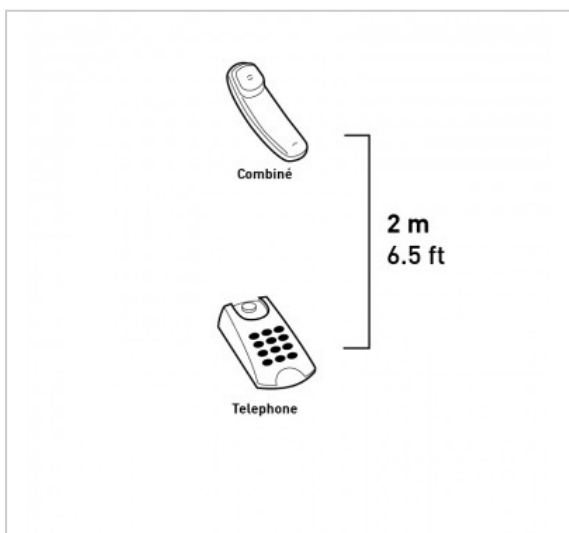

CORDON RJ9

RJ9 spiralé Mâle / Mâle - Noir - 2m

Référence : 723506

FICHE TECHNIQUE

Connecteur 1	RJ9
Connecteur 2	RJ9
Genre 1	Mâle
Genre 2	Mâle
Couleur	Noir
Type de produit	cordon
Longueur en m	2
Finition	noir
Compatibilité 3D	0