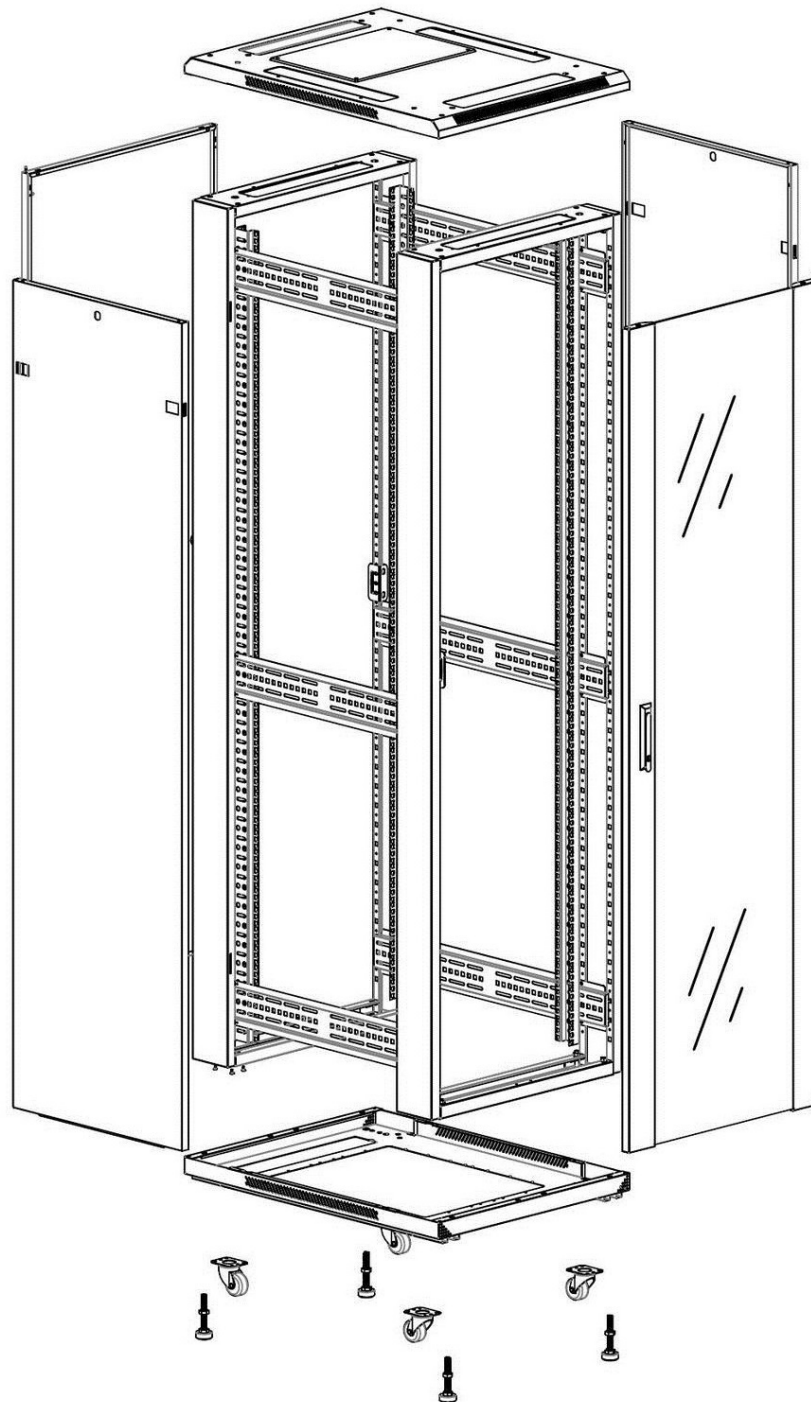

Quick-slam latch side panels

Swing handle glass front door

Steel rear door

Large base entry

U height profile markings

Environ CR600 Baie 33U 600x600 mm Porte en Verre (A) Porte en Acier (F), Deux Panneaux, Pas de

...

Référence du produit: 542-3366-GSBN-BK

excel
without compromise.

Vue éclatée

Environ CR600 Baie 33U 600x600 mm Porte en Verre (A) Porte en Acier (F), Deux Panneaux, Pas de

excel
without compromise.

...
Référence du produit: 542-3366-GSBN-BK