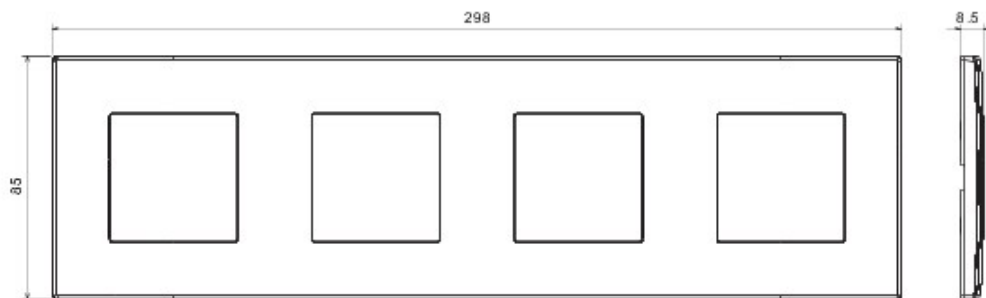

Appareillage résidentiel pour installation en boîte d'encastrement cloisons creuses ou maçonnerie, caractérisé par la sobriété et l'élégance de ses formes classiques. Les plaques en technopolymère sont disponibles en sept couleurs, de 1 poste (2 modules) à 5 postes (2+2+2+2 modules) et peuvent être installées indifféremment aussi bien en position horizontale qu'en verticale. La gamme, développée autour d'un ensemble de mécanismes monoblocs, est disponible en deux couleurs: blanc et ivoire, en finition brillante. Extensible grâce aux mécanismes modulaires de la gamme Chorus.

Catégorie	Plaque	Couleur	Ivoire
Matière	Technopolymère	Finition	Brillante
Description	4 postes	Type	Horizontale/Verticale
Entraxe	71 mm	Test du fil incandescent	650 °C
Thermopression avec bille	70 °C	Norme	EN 60669-1

DIMENSIONS

SYMBOLE TECHNIQUE

NORMES ET HOMOLOGATIONS