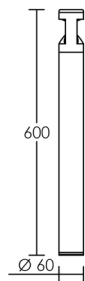

Corps en aluminium extrudé graphite/Diffuseur polycarbonate transparent. Eclairage dirigé vers le sol : **2 directions.**

		1 LED	7W
	230V	IP65	IK08 85° 25 000 h

Lumens	Teinte	Couleur	Code
N 600	3000 K	graphite	50274