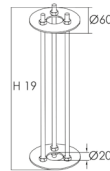

STICK 40

Corps en aluminium extrudé graphite/Diffuseur polycarbonate transparent. Eclairage dirigé vers le sol : **1 direction.**

		1 LED	7W
	230V	IP65	IK08 85° 25 000 h

Lumens	Teinte	Couleur	Code
N 600	3000 K	graphite	50273

ACCESSOIRES

Désignation	Code
N fixation	50284

STICK 60

Corps en aluminium extrudé graphite/Diffuseur polycarbonate transparent. Eclairage dirigé vers le sol : **2 directions.**

		1 LED	7W
	230V	IP65	IK08 85° 25 000 h

Lumens	Teinte	Couleur	Code
N 600	3000 K	graphite	50274

ACCESSOIRES

Désignation	Code
N fixation	50284

BORNE