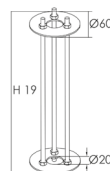

Corps en aluminium extrudé graphite/Diffuseur polycarbonate transparent. Eclairage dirigé vers le sol : **2 directions.**

		1 LED	7W
	230V	IP65	IK08 85° 25 000 h

Lumens	Teinte	Couleur	Code
N 600	3000 K	graphite	50274