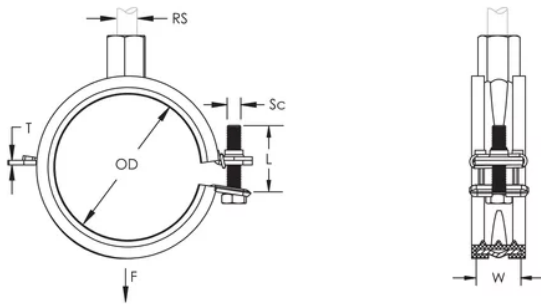

Pipe Size: 1/4-po

NB/DN: 8

Rod Size: M8;M10

Width: 20-mm

Épaisseur: 1,5-mm

Screw Diameter: M6

Screw Length: 25-mm

Static Load: 1000 N

ADDITIONAL PRODUCT DETAILS

L'isolation est en caoutchouc-EPDM.

DIAGRAMS

AVERTISSEMENT

Les produits nVent doivent être installés et utilisés conformément aux consignes figurant dans les fiches d'instructions et les documents de formation des produits nVent. Les fiches d'instructions sont disponibles à l'adresse suivante: www.nvent.com et auprès de votre représentant du service client nVent. Une mauvaise installation, une utilisation incorrecte, une application erronée ou toute autre forme de non-respect scrupuleux des instructions et avertissements de nVent peuvent entraîner un dysfonctionnement du produit, des dommages matériels, des lésions corporelles graves et le décès et/ou annuler votre garantie.