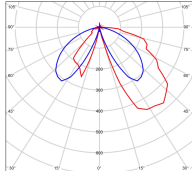

Tetra

catalogue 2020 p. 48

réf. 162121110

EAN. 3663660250184

Modèle 4

Données techniques

Tension nominale	230V AC
Plage de tension d'entrée	100 - 240 V AC
Driver output	350mA
Classe	1
IP	65
IK	10
Diffuseur	Polycarbonate clair
Paralume	Non
Source	Module LED intégré
Température de couleur réelle	2700°K warm white ASYM
Flux total sortant	879 lm
Consommation totale	12 W
Classe énergétique	-
Efficacité lumineuse	73,3
IRC	>80
SDCM	5

Espacement
conseillé 12 m
(PMR Emoy - 20 lux)
Hauteur de placement 1 m
Largeur du placement 2 m

Dimmable	Non
Ta	-
Durée de vie LED	72000 h (L80/B10)
Plage de température ambiante	-10 ~50°C
UGR	-
ULR	1.0%
Groupe de risque photobiologique	RG0
Fixation	Oui
Détection	Non
Avec prise IP55	Non