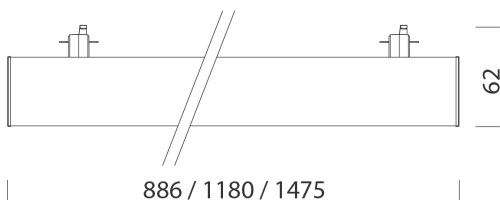

Techno Track 4 - asymétrique 20°

Code: 22300512-00

MATÉRIAUX ET COULEURS

Corps	aluminium extrudé avec capuchons embouts.
Optique	PMMA haute performance avec facteur d'éblouissement très faible.
Peinture	poudre à base de résine époxy-polyester résistante aux rayons UV.
Couleur	Blanc
Matériel	adaptateur universel.
Avertissements	Version avec adaptateur universel utilisable sur rail Omnitrack à commander séparément

NORMES ET CONFORMITÉ

Classe de sécurité photobiologique	RG0
Marquages et essais	CE
Normes de référence	NF EN 60598-1. Degré de protection selon la norme NF EN 60529.

GARANTIE

Garantie après-vente	2 yr

TÉLÉCHARGEMENT

MONTAGES

[InstructionsMontage TECHNO TRACK rev4.pdf](#)

DESSINS

[DessinTechnique technotrack.dxf](#)