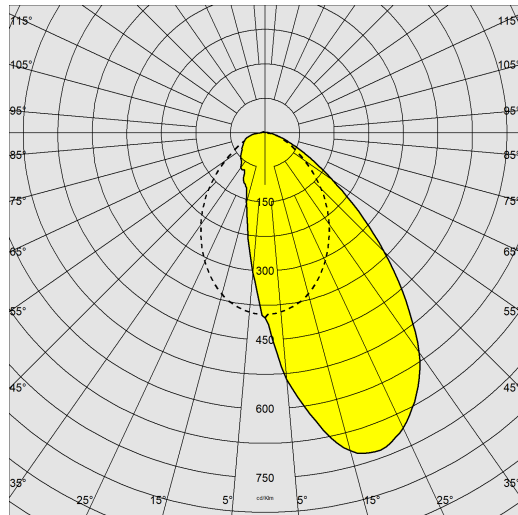

Techno Track 4 - asymétrique 20°

Code: 22300512-00

INFORMATIONS GÉNÉRALES

Article	Techno Track 4 - asymétrique 20°
Code	22300512-00

DIMENSIONS ET POIDS

Longueur (mm)	1475 mm
Largeur (mm)	68 mm
Hauteur (mm)	62 mm
Poids (Kg)	2.06 kg

Techno Track 4 - asymétrique 20°

Code: 22300512-00

DONNÉES PHOTOMÉTRIQUES

Source lumineuse	LED
CRI	>90
Flux lumineux (sortant) (lm)	5140 lm
Puissance absorbée (totale) (W)	47 W
CCT	4000 K
Efficacité lumineuse (lm/W)	109 lm/W
Low Flicker	luminaire avec flicker très limité : lumière uniforme pour une plus grande sécurité visuelle.
Angle faisceaux lumineux (°)	30 °
Maintien du flux lumineux LED	50000 hr, L 80, B 20