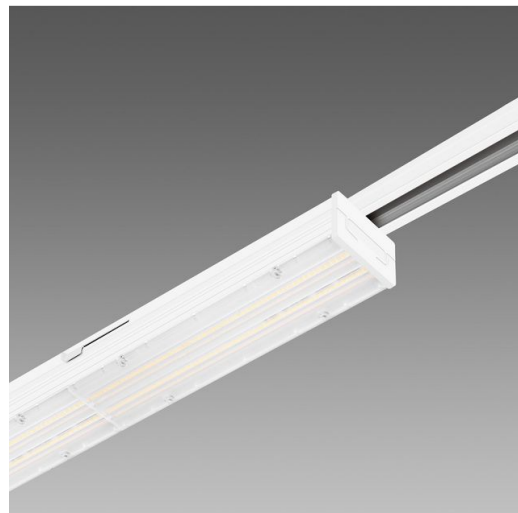

Techno Track 4 - asymétrique 20°

Code: 22300512-00

INFORMATIONS GÉNÉRALES

Article	Techno Track 4 - asymétrique 20°
Code	22300512-00

DIMENSIONS ET POIDS

Longueur (mm)	1475 mm
Largeur (mm)	68 mm
Hauteur (mm)	62 mm
Poids (Kg)	2.06 kg

CARACTÉRISTIQUES ÉLECTRIQUES ET CONTRÔLES

Tension (V)	230 V
Fréquence (Hz)	50 Hz
Alimentation	CLD
Facteur de puissance	>0.9
Classe d'isolation	Classe I
Contrôle et réglage	Aucun

Techno Track est un nouveau système modulaire installable directement sur rail de manière simple, mais surtout sûre, parce que la fixation est garantie par un blocage mécanique de sécurité. Techno Track englobe une grande variété d'optiques à LED de dernière génération qui en font le produit parfait pour remplir les différents critères d'éclairage dans les boutiques et les commerces de détail.

Le luminaire se clipse directement et simplement sur le rail. L'installation est sûre, parce que la fixation est garantie par un blocage mécanique de sécurité. L'adaptateur est fait pour assurer non seulement la fixation, mais aussi le raccordement électrique. Il permet d'installer Techno Track sur des rails électrifiés. La construction particulière de l'adaptateur permet d'installer les modules parfaitement l'un à côté de l'autre, parce qu'il ne présente aucune irrégularité latérale. Cette configuration permet d'intervenir individuellement sur chaque module et elle garantit un effet final de « lumière continue ».

CARACTÉRISTIQUES MÉCANIQUES

Résistance aux chocs mécaniques (IK)	IK07
IP	40

Techno Track 4 - asymétrique 20°

Code: 22300512-00

MATÉRIAUX ET COULEURS

Corps	aluminium extrudé avec capuchons embouts.
Optique	PMMA haute performance avec facteur d'éblouissement très faible.
Peinture	poudre à base de résine époxy-polyester résistante aux rayons UV.
Couleur	Blanc
Matériel	adaptateur universel.
Avertissements	Version avec adaptateur universel utilisable sur rail Omnitrack à commander séparément