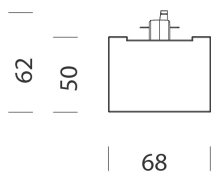

Techno Track 4 - asymétrique 20°

Code: 22300512-00

MATÉRIAUX ET COULEURS

Corps	aluminium extrudé avec capuchons embouts.
Optique	PMMA haute performance avec facteur d'éblouissement très faible.
Peinture	poudre à base de résine époxy-polyester résistante aux rayons UV.
Couleur	Blanc
Matériel	adaptateur universel.
Avertissements	Version avec adaptateur universel utilisable sur rail Omnitrack à commander séparément

NORMES ET CONFORMITÉ

Classe de sécurité photobiologique	RG0
Marquages et essais	CE
Normes de référence	NF EN 60598-1. Degré de protection selon la norme NF EN 60529.

GARANTIE

Garantie après-vente	2 yr