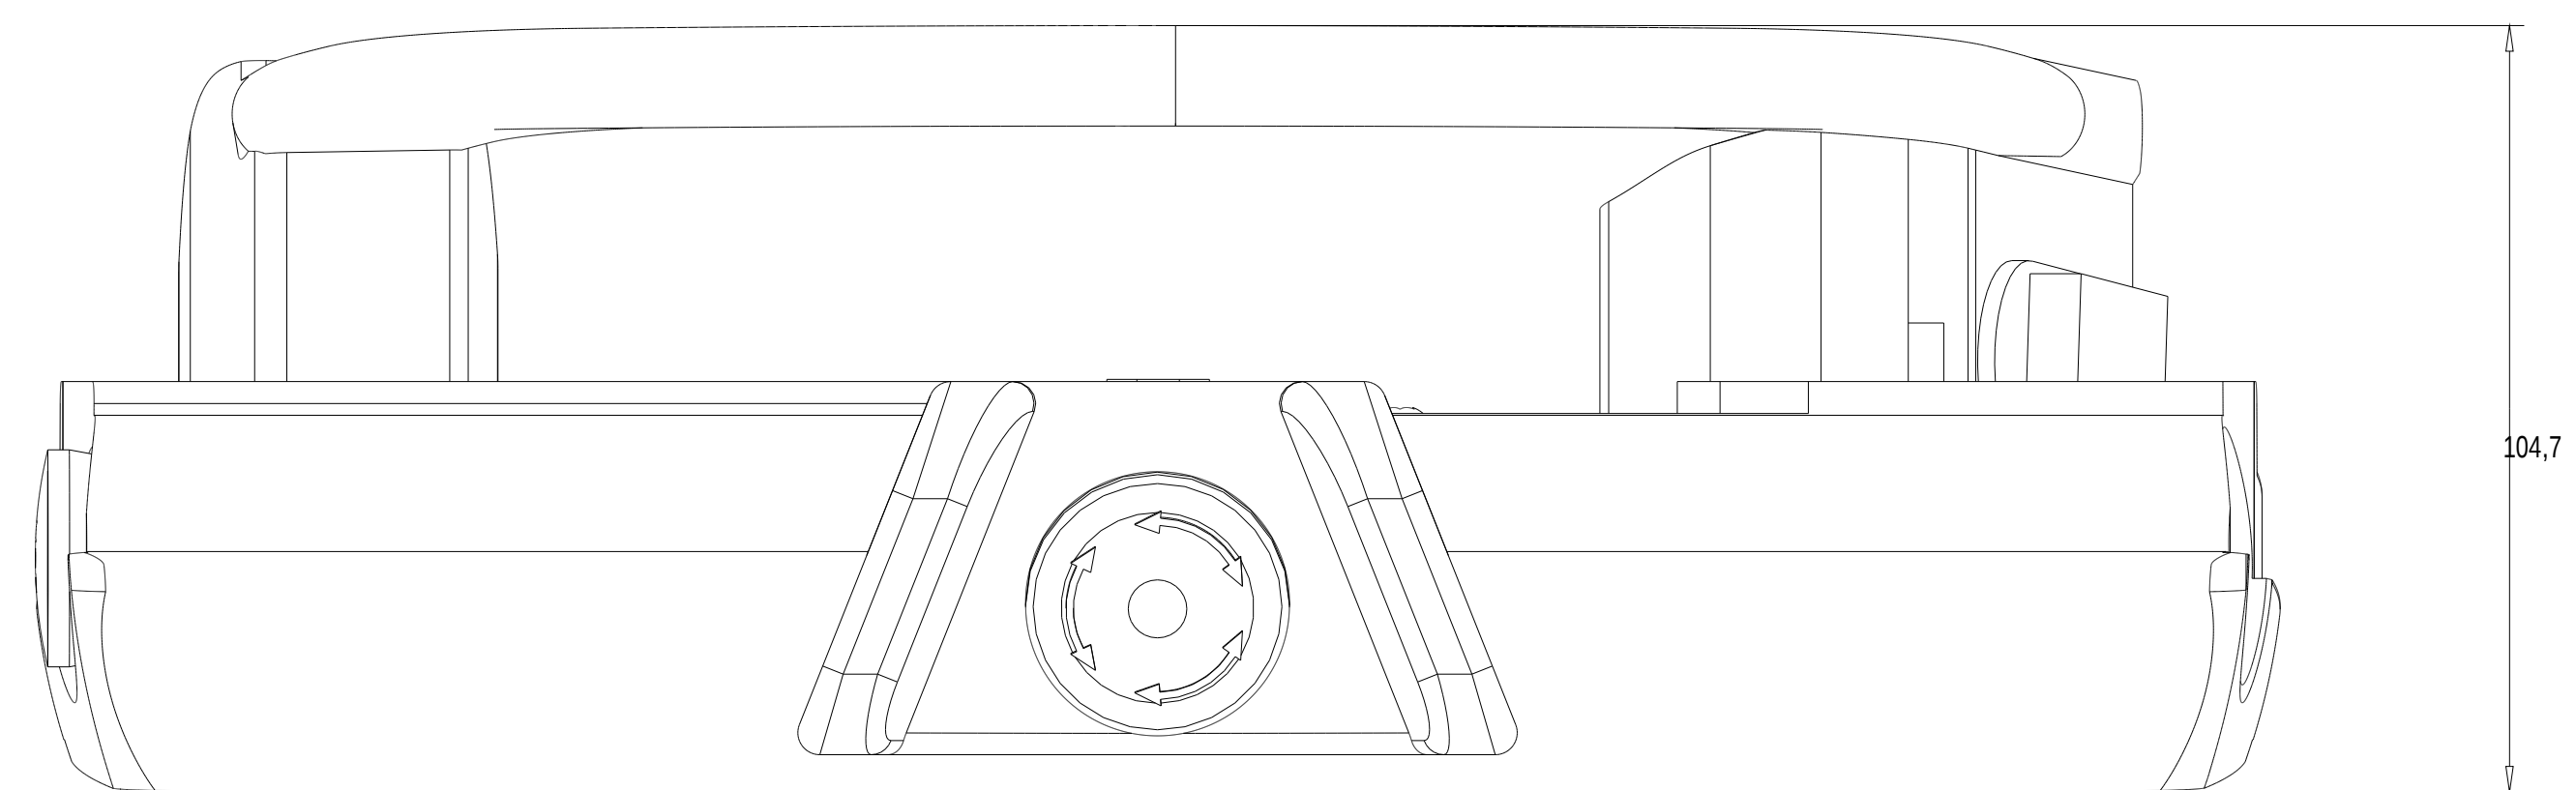

Oben / Top

SIEMENS

6AV2125-2JB23-0AX0

Formel / Size: DIN A1

Maßstab / Scale:

1:1

ASE/SAI/2018/RS-AA/001