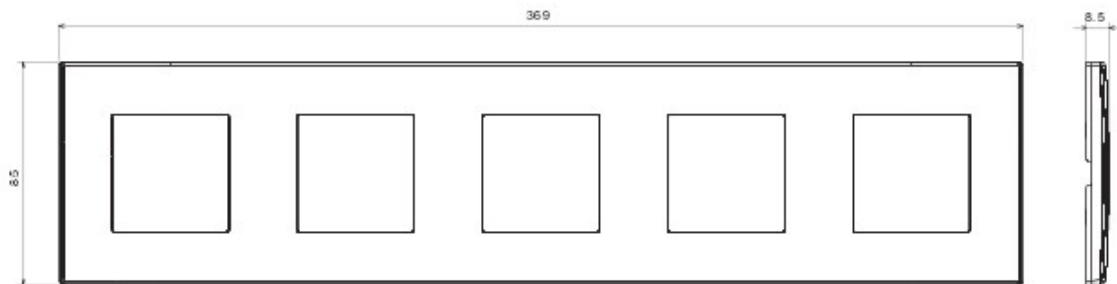

Appareillage résidentiel pour installation en boîte d'encastrement cloisons creuses ou maçonnerie, caractérisé par la sobriété et l'élégance de ses formes classiques. Les plaques en technopolymère sont disponibles en sept couleurs, de 1 poste (2 modules) à 5 postes (2+2+2+2 modules) et peuvent être installées indifféremment aussi bien en position horizontale qu'en verticale. La gamme, développée autour d'un ensemble de mécanismes monoblocs, est disponible en deux couleurs: blanc et ivoire, en finition brillante. Extensible grâce aux mécanismes modulaires de la gamme Chorus.

Catégorie	Plaque	Couleur	Gris foncé
Matière	Technopolymère	Finition	Brillante
Description	5 postes	Type	Horizontale/Verticale
Entraxe	71 mm	Test du fil incandescent	650 °C
Thermopression avec bille	70 °C	Norme	EN 60669-1

### DIMENSIONS