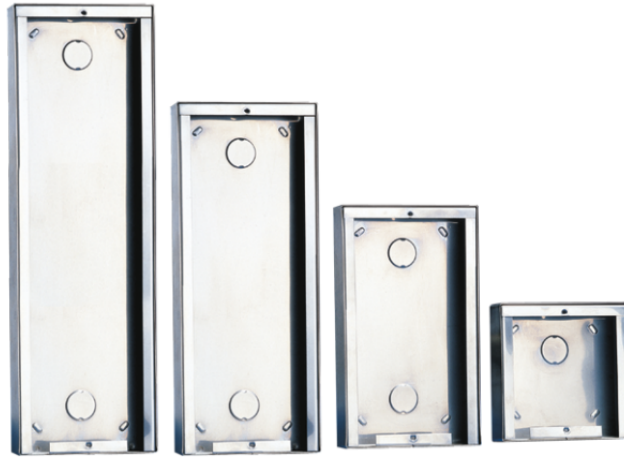

## **BOITIER INOX MONTAGE SAILLIE POWERCOM 4 MODULES**

Boîtier mural en acier inox. 4 modules en hauteur. Dimensions: 149x419x3 mm

**3316/4L**

## BOITIER INOX MONTAGE SAILLIE POWERCOM 4 MODULES

### CARACTÉRISTIQUES PRINCIPALES

Hauteur (mm)	393
Largeur (mm)	123
Profondeur (mm)	32.5