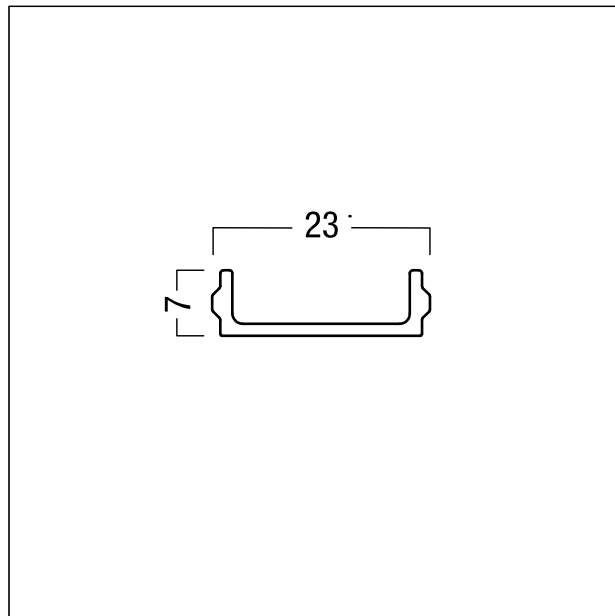

ZS_SU2_M_UH_PROF_Abd.wmf