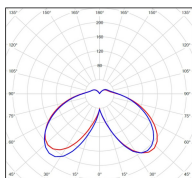

## Données techniques

Tension nominale	230V AC
Plage de tension d'entrée	120 - 277 V AC
Driver output	-
Alimentation output	-
Classe	1
IP	65
IK	-
Diffuseur	PMMA opale
Paralume	-
Source	Module LED intégré
Température de couleur réelle	3000°K warm white
Flux total sortant	2693 lm
Consommation totale	37,4 W
Classe énergétique	A++ / A
Efficacité lumineuse	72
IRC	82
SDCM	-
Espacement conseillé	10 m
(PMR Emoy - 20 lux)	
Hauteur de placement	3,5 m
Largeur du placement	3,5 m
Optique	-
Dimmable	Non
Ta	-
Durée de vie LED	-
Plage de température ambiante	-10 ~50°C
UGR	-
ULR	-
Groupe de risque photobiologique	IEC/EN 62471
Distorsion harmonique THDI	-
Fixation	Tige de scellement sur demande
Détection	Non
Avec prise IP55	Non

## Données logistiques

Dimensions du modèle	H.1397 L.364 P.842
Poids net	16.080 Kg
Poids brut	23.700 Kg
Dimensions colis 1	H.1400 L.260 P.840
Dimensions colis 2	H.420 L.420 P.890