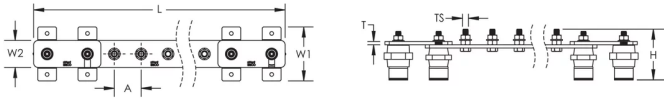

Unit Weight: 5,03-kg

ADDITIONAL PRODUCT DETAILS

Tinned finish is 8 microns according to ASTM B545 Service Class "C" for corrosive environments.

DIAGRAMS

AVERTISSEMENT

Les produits nVent doivent être installés et utilisés conformément aux consignes figurant dans les fiches d'instructions et les documents de formation des produits nVent. Les fiches d'instructions sont disponibles à l'adresse suivante: www.nvent.com et auprès de votre représentant du service client nVent. Une mauvaise installation, une utilisation incorrecte, une application erronée ou toute autre forme de non-respect scrupuleux des instructions et avertissements de nVent peuvent entraîner un dysfonctionnement du produit, des dommages matériels, des lésions corporelles graves et le décès et/ou annuler votre garantie.

Amérique du Nord

+1.800.753.9221

Option 1 – Customer Care

Option 2 – Technical Support

Europe

Netherlands:

+31 800-0200135

France:

+33 800 901 793

Europe

Germany:

800 1890272

Other Countries:

+31 13 5835404