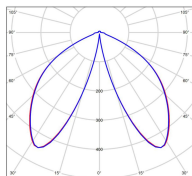

Avenue 2

catalogue 2020 p. 252

réf. 102121070

EAN. 3663660290722

Modèle 7

Données techniques

Tension nominale	230V AC
Plage de tension d'entrée	100 - 240 V AC
Driver output	700mA
Alimentation output	-
Classe	1
IP	44
IK	-
Diffuseur	PMMA opale
Paralume	-
Source	Module LED intégré
Température de couleur réelle	2700°K warm white
Flux total sortant	677 lm
Consommation totale	13 W
Classe énergétique	D (Source LED)
Efficacité lumineuse	52
IRC	83
SDCM	-

Espacement
conseillé 6 m
(PMR Emoy - 20 lux)
Hauteur de placement 2 m
Largeur du placement 2 m

Optique	-
Dimmable	Non
Ta	-
Durée de vie LED	50000 h (L90/B50)
Plage de température ambiante	-10 ~50°C
UGR	-
ULR	-
Groupe de risque photobiologique	Non
Distorsion harmonique THDI	-
Fixation	Oui
Détection	Non
Avec prise IP55	Non