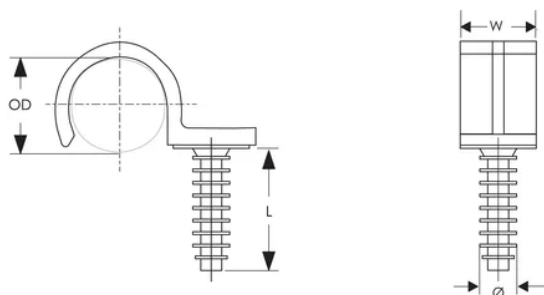

ATTACHE POUR TUYAU SIMPLE RING-FRF-/1 AVEC FICHE, 22 MM OD

CATALOG NUMBER

FRF022

FEATURES

Clip en plastique à marteler pour tenir un tuyau/conduit

Se fixe dans le trou percé dans la brique ou le béton

CARACTÉRISTIQUES DU PRODUIT

Article Number: 571170

Material: Polyamide

Outer Diameter: 22-mm

Longueur: 30-mm

Width: 20-mm

Diameter: 9,8-mm

Drill Bit Diameter: 8-mm

DIAGRAMS