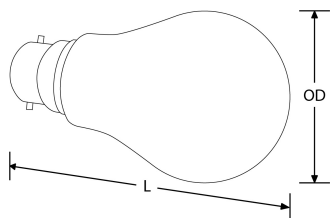

Bluetooth

fonctionne sur  
contrôle

Description:

Lampe LED Eco<sup>™</sup> Standard 240V 8W B22 Non-Gradable

Qu'il s'agisse de lustres, de lampes de table ou d'applications murales, la gamme de lampes non graduables GLS est parfaite pour éclairer les pièces et les endroits où un éclairage de scène peut être nécessaire.

Code	Puissance	lm	Lumens/Watt	Faisceau	Couleur
EN-GLSB229/30	8	780	98	270	3000
EN-GLSB229/40	8	800	100	270	4000

Schéma

Courbe polaire

Couleur

## Caractéristiques produit:

Technologie	LED	Nombre de LEDs	12
Tension	220~240V AC	Facteur de puissance	0.5
Fréquence	50/HZ	Température de fonctionnement	-25- +40°C
Gradation	Non	Diamètre total (mm)	60
Longueur (mm)	110	Cycle allumage/extinction	100000
Indice IP	IP40	Culot	B22
Durée de vie à L70 (h) :	25.000		