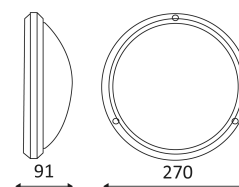

**EFFY 270 T E27**

- Applique murale ou plafonnier pour éclairage extérieur.
- Diffuseur en polycarbonate.
- Vis "Torx" à commander séparément.

CODE	COULEUR	MATIÈRE	SOCKET	AC	Watt Max	LAMPE
OU29300	BLANC	THERMOPLASTIQUE	E27	AC 230V	15/75W	FBT/QT-32
OU29301	NOIR	THERMOPLASTIQUE	E27	AC 230V	15/75W	FBT/QT-32

BLANC

NOIR

ACCESSOIRES	DESCRIPTION
OU28400	TORX VIS 1 PCE 

Montage sur un mur ou un plafond.

Usage extérieur.

Étanchéité aux poussières. Protection contre les jets d'eau.

Résistance : 20 Joule.

Produit dont les parties accessibles sont séparées des parties actives par double isolation ou isolation renforcée.