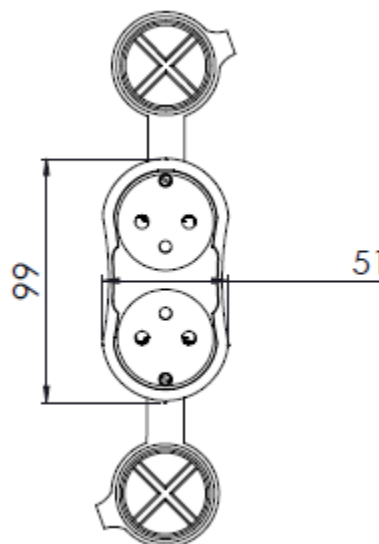

Dimensionnel

Votre distributeur :