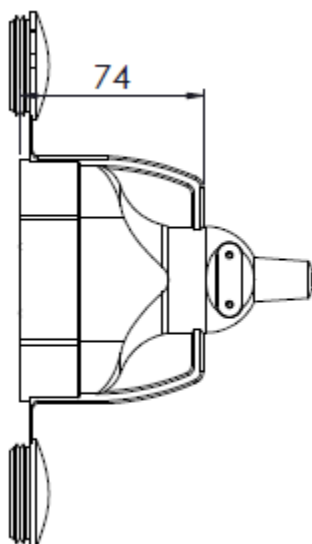

Fiche technique produit

Prolongateur double caoutchouc avec volets

Référence: 61054

Produit de la gamme **OUESSANT**

Caractéristiques

Double prolongateur 16A 220V~ 2P+T

Bornes à vis

Degré d'étanchéité IP44 (avec volets fermés) suivant la norme NF EN 60529.

Degré de protection IK07 suivant la norme NF EN 62262

Conformes à la norme NF C 61-314 :2008 +A1 :2010

Composition

Caoutchouc

Préconisation

Pour câble H07 RN-F - 3G1.5 MINI (pour l'étanchéité en entrée de câble)

Produit associé :

61050 Fiche caoutchouc 16A

61052 Prolongateur caoutchouc 16A

Dimensionnel

Votre distributeur :

ZAC du Peuras
38210 TULLINS
Tél : 04.76.06.50.33
Fax : 04.76.06.43.81