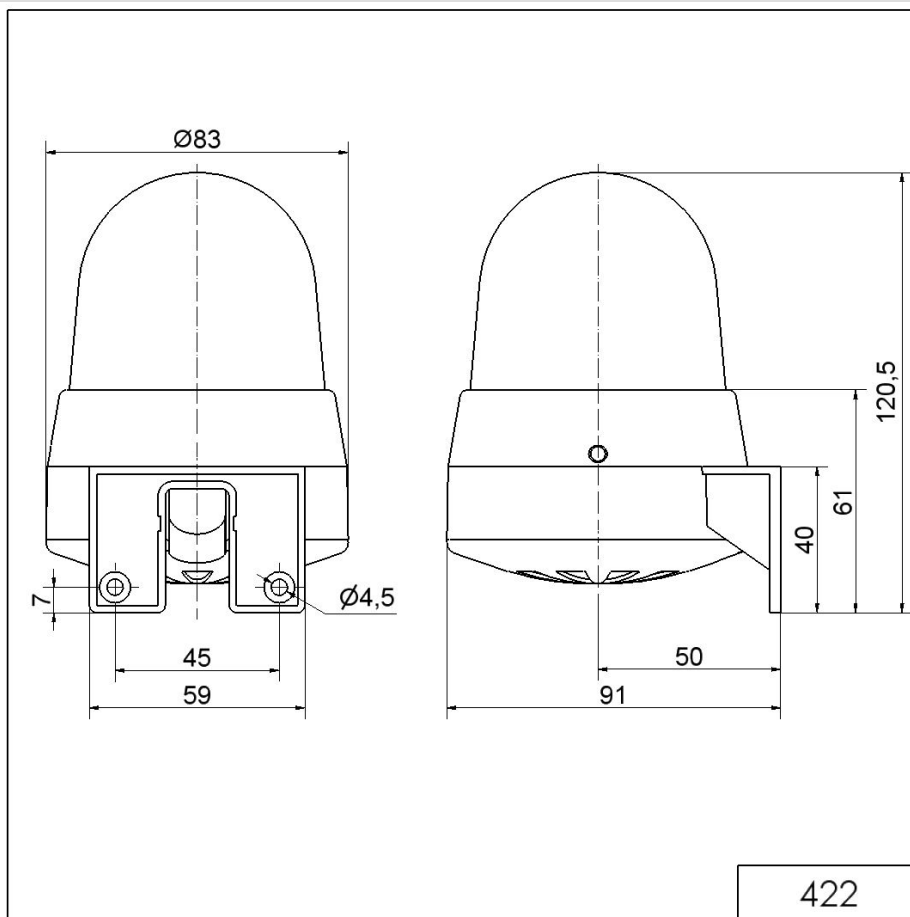

Mini / LED/Buzzer 422

Ronfleur DEL WM contin/pulsé 230VAC YE

DESSIN

! Pour plus d'informations sur l'installation et le montage, reportez-vous au guide d'utilisation approprié sur www.werma.com. Cette copie imprimée est pour information seulement et est sujette à modification.